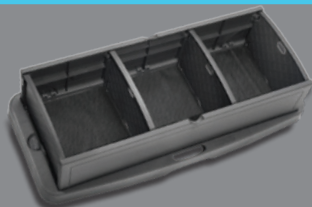

BIRLOS DE SEGURIDAD

92221880

ACCESORIOS

PRODUCTOS DE CARGA INTERIOR

Charola para área de carga

Este práctico accesorio se adapta perfectamente a la cajuela de tu CTS y ayuda a contener la carga y los derrames gracias a su borde lateral y piso antiderrapante, que evita que los objetos se deslicen.

Descripción	No. parte	Instalación*	2012	2013
Charola para área de carga, con logo Cadillac, para Sport Sedán y CTS V Sedán	19169574	0	X	X

Organizador de cajuela premium

Este accesorio, construido en polipropileno, es ligero, a prueba de derrames y fácil de limpiar. Contiene separadores removibles y puede compactarse en una charola de menos de 3 pulgadas de ancho. Las asideras moldeadas permiten transportarlo con facilidad.