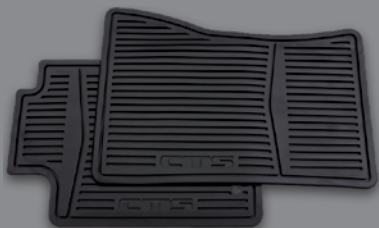

Tapetes de vinil, frontales

Prepárate para cualquier condición de terreno con estos tapetes de vinil, aptos para todo tipo de clima. Su ajuste perfecto y textura antiderrapante evitan que se deslicen. Su diseño exclusivo de celdas les permite capturar cualquier tipo de desecho o líquido.

Descripción	No. parte	Instalación*	2012	2013
Tapetes de vinil premium, frontales, con logo CTS, para Sedán y Coupé. Negro, para transmisión (MX7)	22784762	0	X	X
Tapetes de vinil premium, frontales, con logo CTS, para Coupé. Negro, para transmisión (MX0)	22784764	0	X	X