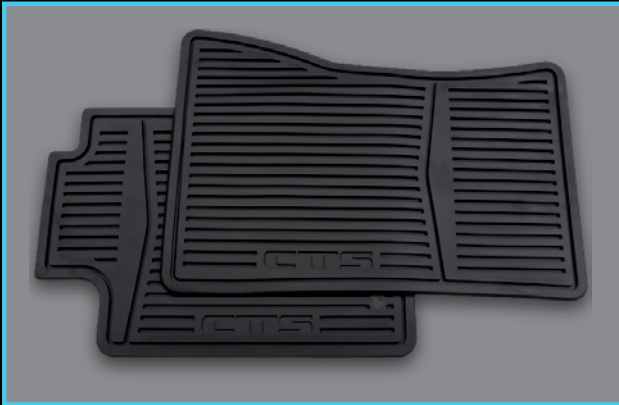

ACCESORIOS 2013

CTS

PELÍCULA DE SEGURIDAD
SPOILER DE CAJUELA

PAQUETE DE SEGURIDAD CTS

TAPETES DE VINIL, FRONTALES

22784762

PELÍCULA DE SEGURIDAD

19161094

BIRLOS DE SEGURIDAD

92221880

ACCESORIOS

PRODUCTOS DE CARGA INTERIOR

Charola para área de carga

Este práctico accesorio se adapta perfectamente a la cajuela de tu CTS y ayuda a contener la carga y los derrames gracias a su borde lateral y piso antiderrapante, que evita que los objetos se deslicen.

Descripción	No. parte	Instalación*	2012	2013
Charola para área de carga, con logo Cadillac, para Sport Sedán y CTS V Sedán	19169574	0	X	X

Organizador de cajuela premium

Este accesorio, construido en polipropileno, es ligero, a prueba de derrames y fácil de limpiar. Contiene separadores removibles y puede compactarse en una charola de menos de 3 pulgadas de ancho. Las asideras moldeadas permiten transportarlo con facilidad.

Descripción	No. parte	Instalación*	2012	2013
Organizador de cajuela premium, para Sport Sedán y CTS V Sedán	12498559	0.1	X	X

EXTERIOR

Cubierta para vehículo

Protege a tu vehículo del sol, la lluvia, el polvo y los contaminantes ambientales con la cubierta original que se adapta perfectamente a tu CTS. Fabricada en Tyvek Reflektra, evita que el agua se condense en el interior. Es ligera, fácil de instalar y guardar.