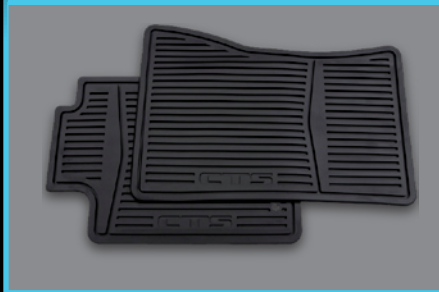

Tapetes de vinil, frontales

Prepárate para cualquier condición de terreno con estos tapetes de vinil, aptos para todo tipo de clima. Su ajuste perfecto y textura antiderrapante evitan que se deslicen. Su diseño exclusivo de celdas les permite capturar cualquier tipo de desecho o líquido.

Descripción	No. parte	Instalación*	2012	2013
Tapetes de vinil premium, frontales, con logo CTS, para Sedán y Coupé. Negro, para transmisión (MX7)	22784762	0	X	X
Tapetes de vinil premium, frontales, con logo CTS, para Coupé. Negro, para transmisión (MX0)	22784764	0	X	X