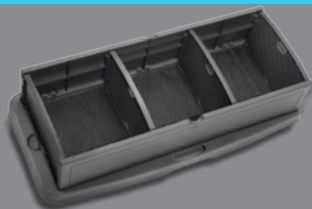

Descripción	No. parte	Instalación*	2012	2013
Organizador de cajuela premium, para CTS V Sedán y Coupé	12498559	0.1	X	X

EXTERIOR

Cubierta para vehículo

Protege a tu vehículo del sol, la lluvia, el polvo y los contaminantes ambientales con esta cubierta original que se adapta perfectamente a tu CTS V. Fabricada en Tyvek Reflektra, evita que el agua se condense en el interior. Es ligera, fácil de instalar y guardar.