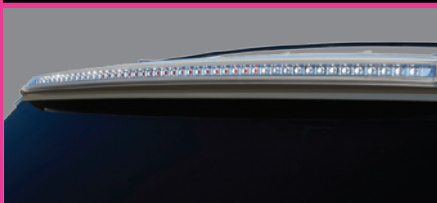

Lámpara de freno transparente para toldo

Personaliza y distingue tu Escalade ESV con este atractivo accesorio. Es muy fácil de instalar y mejora totalmente la apariencia exterior de tu vehículo. Completa el efecto utilizando también las lámparas traseras.

Descripción	No. parte	Instalación*	2012	2013
Lámpara de freno transparente para toldo	19172250	0.5	X	X