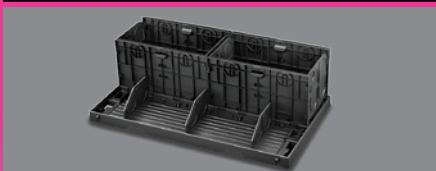

Descripción	No. parte	Instalación*	2012	2013
Organizador de carga	17801675	0.1	X	-