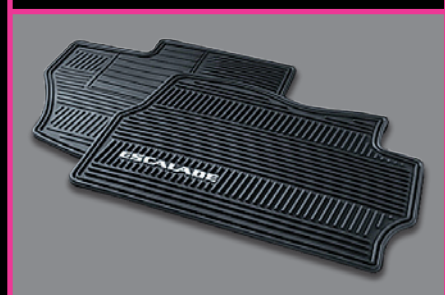

Protector de solera

Diseñado específicamente para tu Escalade ESV, este accesorio protege el acabado de los estribos de tu vehículo. De fácil instalación y acabado perfecto. Cuenta con logo Cadillac.

Descripción	No. parte	Instalación*	2012	2013
Protectores de solera en acero inoxidable, frontales y traseros, con logo Cadillac	17802526	0.3	X	X

Tapete para área de carga

Prepárate para cualquier condición de terreno con este tapete de vinil, apto para todo tipo de clima. Su ajuste perfecto y textura antiderrapante evitan que se deslice. Su diseño exclusivo de celdas le permite capturar cualquier tipo de desecho o líquido.

Descripción	No. parte	Instalación*	2012	2013
Tapete para área de carga (1 pieza), con logo Escalade. Negro	17801330	0.1	X	X
Tapete para área de carga (1 pieza), con logo Escalade. Color cashmere	19166807	0.1	X	X

Tapetes de vinil, frontales

Prepárate para cualquier condición de terreno con estos tapetes de vinil, aptos para todo tipo de clima. Su ajuste perfecto y textura antiderrapante evitan que se deslicen. Su diseño exclusivo de celdas les permite capturar cualquier tipo de desecho o líquido.

Descripción	No. parte	Instalación*	2012	2013
Tapetes de vinil, frontales (2 piezas), con logo Escalade. Color cashmere	19166595	0.1	X	X
Tapetes de vinil, frontales (2 piezas), con logo Escalade. Negro	17803323	0.1	X	X