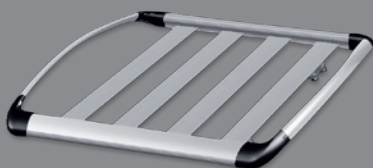

Descripción	No. parte	Instalación*	2012	2013
Canastilla portaequipaje aluminio mediana (30 kilos)	93753021	0.3	X	X
Canastilla portaequipaje aluminio larga (50 kilos)	93753022	0.3	X	X