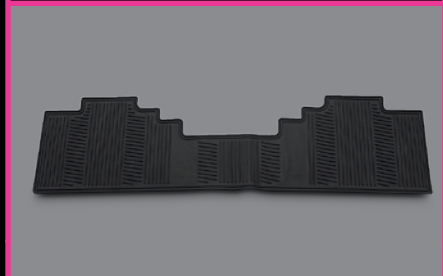

Descripción	No. parte	Instalación*	2012	2013
Tapetes de vinil, frontales (2 piezas), con logo Escalade. Color cashmere	19166595	0.1	X	X
Tapetes de vinil, frontales (2 piezas), con logo Escalade. Negro	17803323	0.1	X	X

Tapete de vinil para segunda fila

Prepárate para cualquier condición de terreno con este tapete de vinil, apto para todo tipo de clima. Su ajuste perfecto y textura antiderrapante evitan que se deslice. Su diseño exclusivo de celdas le permite capturar cualquier tipo de desecho o líquido.

Descripción	No. parte	Instalación*	2012	2013
Tapete de vinil para segunda fila (1 pieza), sin logo. Color cashmere	19166602	0.1	X	X
Tapete de vinil para segunda fila (1 pieza), sin logo. Negro	12499642	0.1	X	X

Sombrilla parabrisas

Protege el tablero de tu vehículo de los rayos ultravioletas con este accesorio.

Descripción	No. parte	Instalación*	2012	2013
Sombrilla parabrisas, con logo Cadillac. Plata	22915767	0	X	X

PERFORMANCE

Punta de escape

Agrega estilo al exterior de tu Escalade EXT con este accesorio deportivo de acero inoxidable. Para usarse con los sistemas de alto desempeño de GM.

Descripción	No. parte	Instalación*	2012	2013
Punta de escape pulida, doble pared, corte angular, sin logo. Para motores 6.2 L (L94)	22799816	0.3	X	X