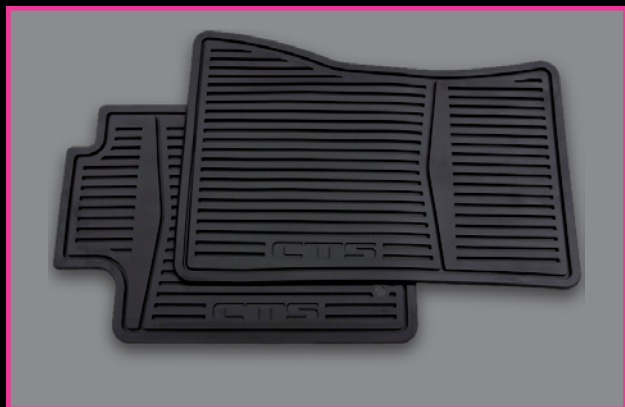

ACCESORIOS 2013

ESCALADE EXT

RINES
PELÍCULA DE SEGURIDAD
BARRAS DE TECHO
DEFLECTOR DE COFRE
PARRILLA
TAPA CROMADA PARA GASOLINA

PAQUETE DE SEGURIDAD ESCALADE EXT

TAPETES DE VINIL, FRONTALES

19210585. Checar colores

TAPETES DE VINIL PARA SEGUNDA FILA

12499642. Checar colores

PELÍCULA DE SEGURIDAD

19161094

KIT DE PROTECTORES PARA ESPEJOS

19164939

BIRLOS DE SEGURIDAD

LT 17"
12498075