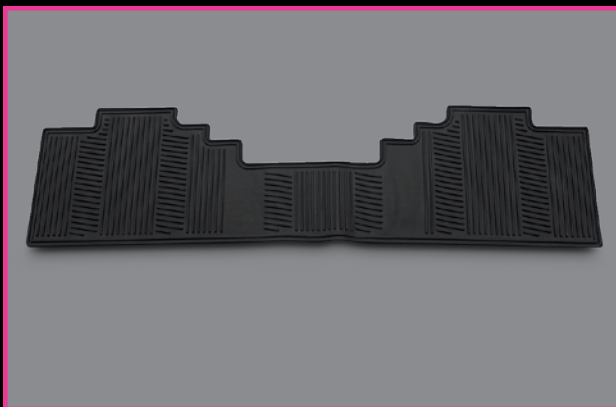

ACCESORIOS 2013

ESCALADE EXT

RINES
PELÍCULA DE SEGURIDAD
BARRAS DE TECHO
DEFLECTOR DE COFRE
PARRILLA
TAPA CROMADA PARA GASOLINA

PAQUETE DE SEGURIDAD ESCALADE EXT

TAPETES DE VINIL, FRONTALES

19210585. Checar colores

TAPETES DE VINIL PARA SEGUNDA FILA

12499642. Checar colores

PELÍCULA DE SEGURIDAD

19161094

KIT DE PROTECTORES PARA ESPEJOS

19164939

BIRLOS DE SEGURIDAD

LT 17"
12498075

Tienda de campaña para caja

En cuestión de minutos, convierte tu Escalade EXT en un cámper con este práctico complemento hecho de nylon y resistente al agua. Diseñado para ajustarse perfectamente a la caja de tu vehículo.