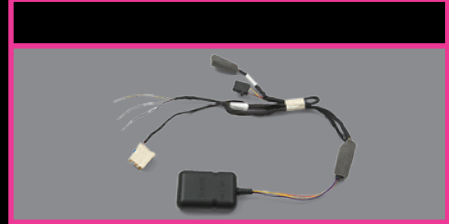

EXTERIOR

Cubierta para vehículo

Protege a tu vehículo del sol, la lluvia, el polvo y los contaminantes ambientales con esta cubierta original que se adapta perfectamente a tu Escalade EXT. Fabricada en Tyvek Reflektra, evita que el agua se condense en el interior. Es ligera, fácil de instalar y guardar.

Descripción	No. parte	Instalación*	2012	2013
Cubierta para vehículo	94668007	0.1	X	X