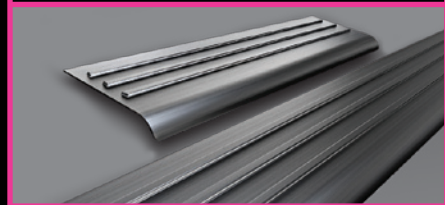

Protector de escalón

Diseñado específicamente para tu Escalade SUV, este accesorio protege de daños potenciales los estribos de tu vehículo. Complementa a los protectores de solera.

Descripción	No. parte	Instalación*	2012	2013
Protector de escalón en acero inoxidable, frontales y traseros	17802414	0.5	X	-