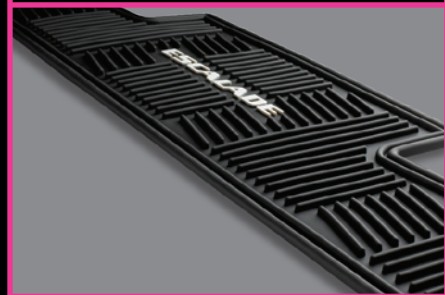

Tapete para área de carga

Prepárate para cualquier condición de terreno con este tapete de vinil, apto para todo tipo de clima. Su ajuste perfecto y textura antiderrapante evitan que se deslice. Su diseño exclusivo de celdas le permite capturar cualquier tipo de desecho o líquido.

Descripción	No. parte	Instalación*	2012	2013
Tapete para área de carga (1 pieza), con logo Escalade. Negro	17801325	0.1	X	X
Tapete para área de carga (1 pieza), con logo Escalade. Color cashmere	19166801	0.1	X	X