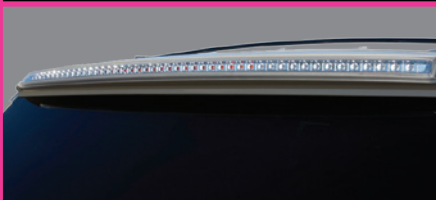

Lámpara de freno transparente para toldo

Personaliza y distingue tu Escalade SUV con este atractivo accesorio. Es muy fácil de instalar y mejora totalmente la apariencia exterior de tu vehículo. Completa el efecto utilizando también las lámparas traseras.

Descripción	No. parte	Instalación*	2012	2013
Lámpara de freno transparente para toldo	19172250	0.5	X	X