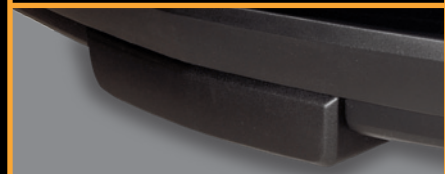

Descripción	No. parte	Instalación*	2012	2013
Tapetes de vinil premium, traseros. Negro	19172260	0.1	X	X

Sombrilla parabrisas

Protege el tablero de tu vehículo de los rayos ultravioletas con este accesorio.

Descripción	No. parte	Instalación*	2012	2013
Sombrilla parabrisas, con logo Cadillac. Plata	22915767	0	X	X

SISTEMAS DE REMOLQUE

Bola cromada

Cuenta con acabado cromado, rondanas y tuercas. Diseñada para ensamblarse con el paquete de arrastre de tu vehículo (se venden por separado).

Descripción	No. parte	Instalación*	2012	2013
Bola cromada de 1 7/8", 2000 libras de carga máxima	19245478	0.1	X	X
Bola cromada de 2", 5000 libras de carga máxima	19245480	0.1	X	X

Gancho receptor para paquete de arrastre

Contiene un gancho de acero forjado, varilla de sujeción y seguro para una fácil instalación. Disponible en diferentes medidas para adaptarse a tus necesidades de remolque.

Descripción	No. parte	Instalación*	2012	2013
Gancho receptor para paquete de arrastre de 3 1/4" de levantado y 2" de caída	19245486	0.1	X	X
Gancho receptor para paquete de arrastre de 2" de levantado y 3 1/4" de caída	19245487	0.1	X	X

Paquete de arrastre

Incluye gancho receptor, cubierta de fascia trasera y conectores eléctricos. Se requiere enfriador auxiliar de transmisión NP 19244237 para motor LF1.

Descripción	No. parte	Instalación*	2012	2013
Paquete de arrastre. Capacidad de 3500 libras	22758505	0.8	X	X