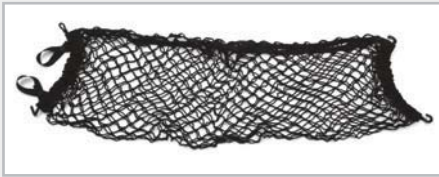

Red de conveniencia para segunda fila

Este accesorio te permitirá mantener en orden todos los objetos dentro de tu vehículo. Se instala entre los asientos de la segunda fila de tu Yukon.

Descripción	No. parte	Instalación*	2012	2013
Red de conveniencia para segunda fila	17803346	0.5	X	X