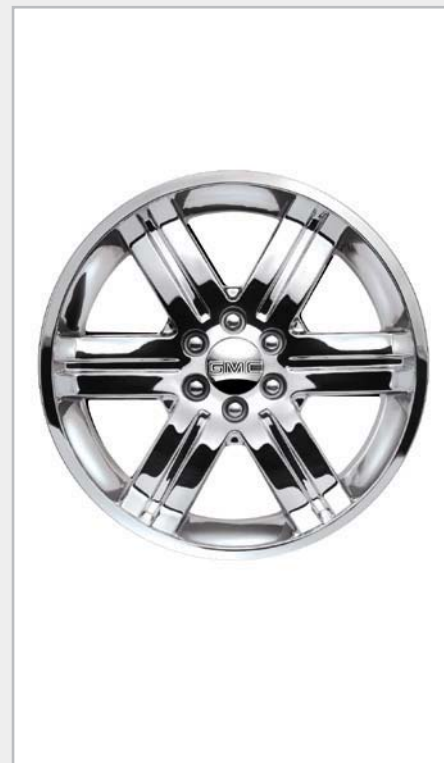

Rin cromado 22" CK 922

Personaliza, luce y distingue tu Yukon con las diferentes opciones y diseños que te ofrecemos. Siéntete seguro de adquirir rines validados por GM, con la garantía de accesorios originales.

Descripción	No. parte	Instalación*	2012	2013
Rin cromado 22" CK 922	17800923	0.3	X	X
Centro de rin, con logo GMC cromado	12499425	0	X	X
Centro de rin, con logo GMC rojo	12499422	0	X	X
Birlos de seguridad (incluyen 20 tuercas, 4 seguros y 1 llave)	17801711	0.1	X	X
Birlos de seguridad para usarse con cubierta para birlos (incluyen 4 seguros y 1 llave)	12498075	0.1	X	X
Birlos para rin (requieren cubierta de birlos)	19155564	0.1	X	X
Cubierta cromada para birlos (24 piezas)	12499427	0	X	X
Llanta de 20" Bridgestone Dueler H/L Alenza, P275/55R20 (TPC1245MS)	-	0.3	X	X
Llanta de 20" Goodyear Eagle LS-2, P275/55R20-111S AL2 TLBW	-	0.3	X	X
Paquete de sujeción llanta de refacción	19158309	0.5	X	X
Monitor de presión de llantas. Usar con NP 17800699	19118652	0.1	X	X
Tuerca para monitor de presión de llantas. Usar con NP 19118652	17800699	0.1	X	X