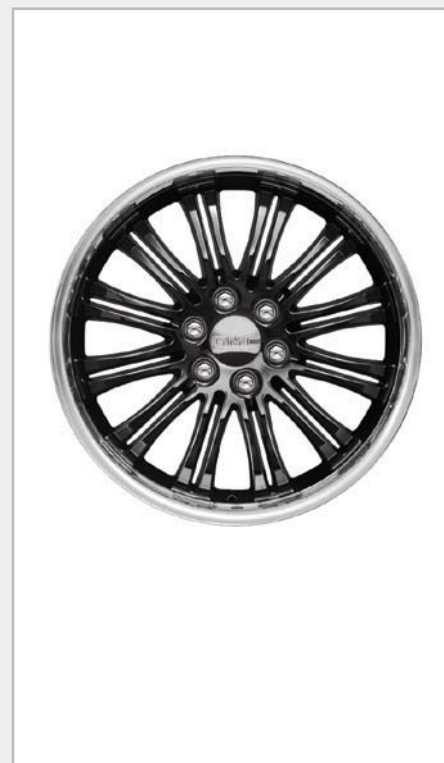

Rin bitono 22" CK 798

Personaliza, luce y distingue tu Yukon con las diferentes opciones y diseños que te ofrecemos. Siéntete seguro de adquirir rines validados por GM, con la garantía de accesorios originales.

Descripción	No. parte	Instalación*	2012	2013
Rin bitono 22" CK 798. Negro con cromado	19170799	0.3	X	X
Centro de rin, con logo GMC cromado	12499425	0	X	X
Centro de rin, con logo GMC rojo	12499422	0	X	X
Birlos de seguridad (incluyen 20 tuercas, 4 seguros y 1 llave)	17801711	0.1	X	X
Birlos de seguridad para usarse con cubierta para birlos (incluyen 4 seguros y 1 llave)	12498075	0.1	X	X
Birlos para rin (requieren cubierta de birlos)	19155564	0.1	X	X
Cubierta cromada para birlos (24 piezas)	12499427	0	X	X
Llanta de 20" Bridgestone Dueler H/L Alenza, P275/55R20 (TPC1245MS)	-	0.3	X	X
Llanta de 20" Goodyear Eagle LS-2, P275/55R20-111S AL2 TLBW	-	0.3	X	X
Paquete de sujeción llanta de refacción	19158309	0.5	X	X
Monitor de presión de llantas. Usar con NP 17800699	19118652	0.1	X	X
Tuerca para monitor de presión de llantas. Usar con NP 19118652	17800699	0.1	X	X