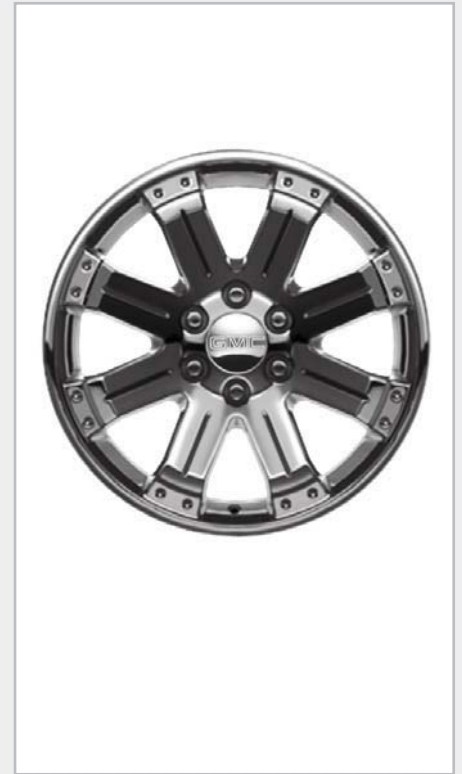

SIERRA

Rin cromado 20" CK 928

Personaliza, luce y distingue tu Sierra con las diferentes opciones y diseños que te ofrecemos. Siéntete seguro de adquirir rines validados por GM, con la garantía de accesorios originales.

Descripción	No. parte	Instalación*	2012	2013	Aplicación
Rin cromado 20" CK 928	17800929	0.3	X	X	Todas
Centro de rin, con logo GMC cromado	12499425	0	X	X	Todas
Centro de rin, con logo GMC rojo	12499422	0	X	X	Todas
Birlos de seguridad (incluyen 20 tuercas, 4 seguros y 1 llave)	17801711	0.1	X	X	Todas
Birlos de seguridad, para usarse con cubierta para birlos (incluyen 1 llave y 4 seguros)	12498075	0.1	X	X	Todas
Birlos para rin (requieren cubierta para birlos)	19155564	0.1	X	X	Todas
Cubierta cromada para birlos (24 piezas)	12499427	0	X	X	Todas
Llanta de 20" Bridgestone Dueler H/L Alenza, P275/55R20 (TPC1245MS)	-	0.3	X	X	Todas
Llanta de 20" Goodyear Eagle LS-2, P275/55R20-111S AL2 TLBW	-	0.3	X	X	Todas
Monitor de presión de llantas. Usar con NP 17800699	19118652	0.1	X	X	Todas
Tuerca para monitor de presión de llantas. Usar con NP 19118652	17800699	0.1	X	X	Todas