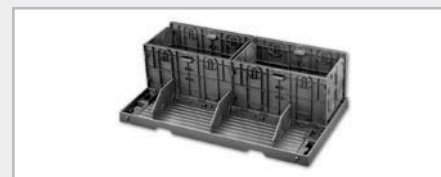

Protector para área de carga

Fabricado en nylon/poliéster para proveer máxima protección contra rayones y manchas. Este práctico accesorio se puede utilizar con los asientos de la tercera fila en su posición regular o plegados hacia abajo. Es fácil de instalar y guardar.

Descripción	No. parte	Instalación*	2012	2013
Protector para área de carga	19155458	0.3	X	X