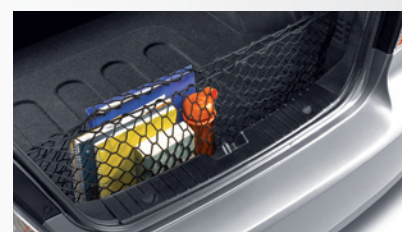

PRODUCTOS DE CARGA INTERIOR

RED PARA ÁREA DE CARGA

Asegura los objetos en la cajuela de tu vehículo con este práctico accesorio. Su sistema único de sobre permite una sujeción envolvente que protege adecuadamente tus pertenencias.

DESCRIPCIÓN	NO. PARTE	INSTALACIÓN*	2013	2014
Red para área de carga	95224529	0.2	X	X