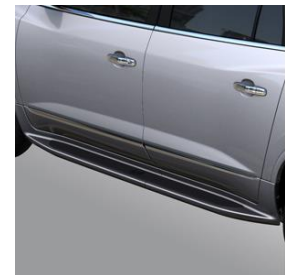

Estribos moldeados

Descripción: Este accesorio facilita el ingreso y salida de tu vehículo evitando tropiezos.

N/P	Descripción	Tiempo de instalación
23460314	Estribos moldeados. Brandy Metálico (G1F), No aplican con loderas moldeadas	1.5
23460313	Estribos moldeados. Rojo Carmin (G1E), No aplican con loderas moldeadas	
23460312	Estribos moldeados. Iridio Metálico (GXG), No aplican con loderas moldeadas	
23278567	Estribos moldeados. Negro Metálico (GB8)	
23460303	Estribos moldeados .Plata 17U, No aplican con loderas moldeadas	
23460310	Estribos moldeados. Champagne Metalico (GWT), No aplican con loderas moldeadas	
23460315	Estribos moldeados. Azul Metálico Oscuro	
23278568	Estribos moldeados. Blanco Froast (G1W)	
23278569	Estribos moldeados. Blanco summit (GAZ)