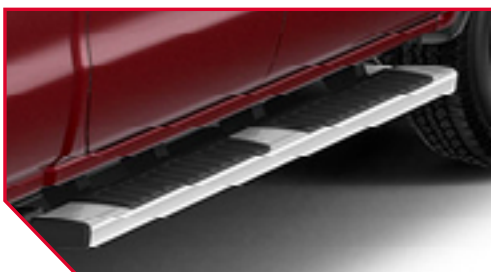

ESTRIBOS TUBULARES DE 6" OVALADOS

Estos estribos tubulares facilitan el ingreso y salida de tu Sierra. Tienen un acabado cromado o color negro con huellas texturizadas para evitar resbalarse. Le dan un estilo deportivo a tu vehículo.

NO. PARTE	CABINA	MODELOS	TIEMPO DE INSTALACIÓN
84106505 - Cromo	Extendida	2017 - 2018	0.5*
84106507 - Cromo	Doble	2017 - 2018	0.5*
84106506 - Negro	Extendida	2017 - 2018	0.5*
84106508 - Negro	Doble	2017 - 2018	0.5*
84106503 - Cromo	Regular	2017 - 2018	0.5*
84106504 - Negro	Regular	2017 - 2018	0.5*