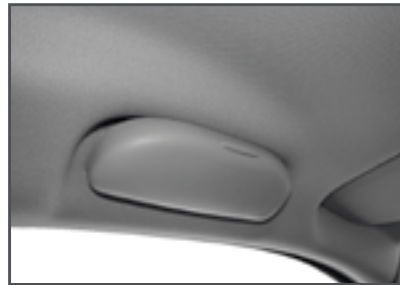

PORTALENTES

Práctico portalesntes de fácil acceso, te permite guardar tus gafas de sol o tus lentes, sin riesgo de extravío o maltrato.

NO. PARTE	MODELO	TIEMPO DE INSTALACIÓN
95064396	2018	0.3*