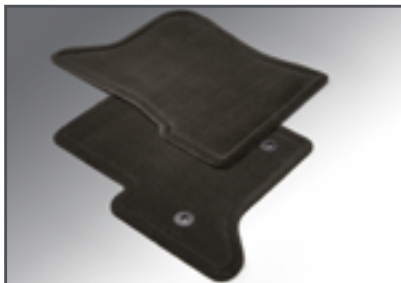

TAPETES DE ALFOMBRA FRONTALES COLOR NEGRO

Ofrecen protección y ajuste perfecto. Fabricados con alfombra de excelente calidad, se acoplan al interior de tu vehículo. Aplica para todas las versiones de cabina.

NO. PARTE	MODELO	TIEMPO DE INSTALACIÓN
23209728	2018	0*