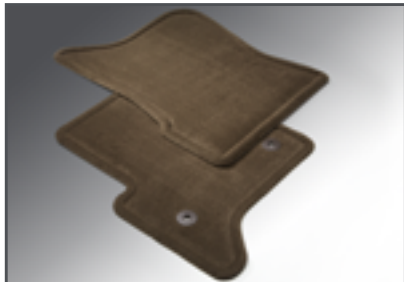

TAPETES FRONTALES DE ALFOMBRA COLOR COCOA

Ofrecen protección y ajuste perfecto. Fabricados con alfombra de excelente calidad, se acoplan al interior de tu vehículo. Aplica para todas las versiones de cabina.

NO. PARTE	MODELO	TIEMPO DE INSTALACIÓN
23209727	2018	0*