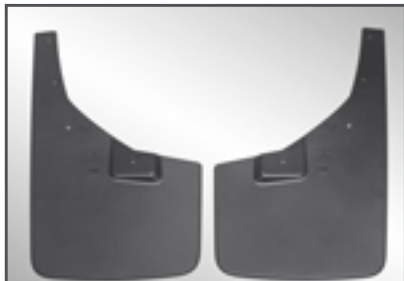

LODERAS PLANAS DELANTERAS

Diseñadas para acentuar el exterior de tu vehículo, las loderas se instalan directamente detrás de las ruedas y proporcionan una protección excepcional contra salpicaduras, piedras, lodo y escombros del camino. Aplica para todas las versiones de cabina.

NO. PARTE	MODELO	TIEMPO DE INSTALACIÓN
22894859	2018	0.5*