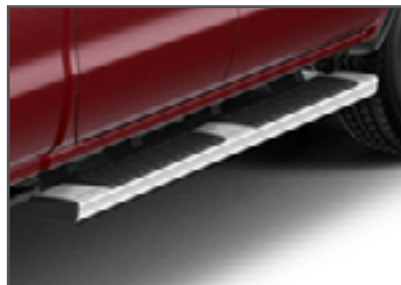

ESTRIBOS OVALADOS 6" CROMADOS

Los estribos tubulares facilitan el ingreso y salida de tu pick up. Tienen un acabado cromado con huellas texturizadas para evitar resbalarse, proporcionan un estilo deportivo a tu vehículo.

NO. PARTE	MODELO	TIEMPO DE INSTALACIÓN
84106507 - CABINA DOBLE	2018	0.5*
NO. PARTE	MODELO	TIEMPO DE INSTALACIÓN
84106505 - CABINA EXTENDIDA	2018	0.5*
NO. PARTE	MODELO	TIEMPO DE INSTALACIÓN
84106503 - CABINA REGULAR	2018	0.5*