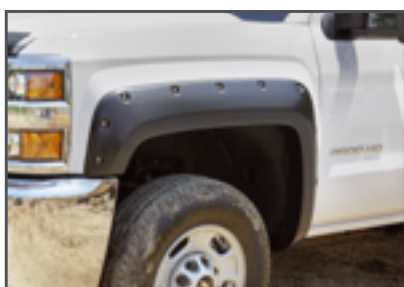

CUBRESALPICADERAS DELANTERAS Y TRASERAS COLOR NEGRO

Resalta el diseño de tu vehículo con estas cubresalpicaderas con diseño atornillado, que se ajustan al contorno de tu Silverado/Cheyenne. Este accesorio no es compatible con loderas moldeadas.

NO. PARTE	MODELOS	TIEMPO DE INSTALACIÓN
19303288 - 5.8", DOBLE CABINA	2017 - 2018	1.0*

NO. PARTE	MODELOS	TIEMPO DE INSTALACIÓN
19303289 - 5.8" CON DISEÑO ATORNILLADO, DOBLE CABINA	2017 - 2018	1.0*

NO. PARTE	MODELOS	TIEMPO DE INSTALACIÓN
19303290 - 6.6", CABINA REGULAR Y CABINA EXTENDIDA	2017 - 2018	1.0*

NO. PARTE	MODELOS	TIEMPO DE INSTALACIÓN
19303291 - 6.6" CON DISEÑO ATORNILLADO, CABINA REGULAR Y CABINA EXTENDIDA	2017 - 2018	1.0*