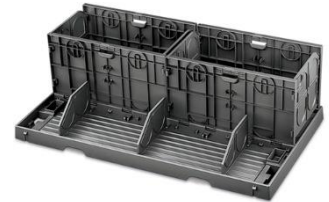

Organizador de carga.

Descripción: Ayuda a contener la carga y los derrames con este accesorio diseñado con un borde lateral y piso antiderrapante que evita que los objetos se deslicen. Se adapta perfectamente a tu Escalade ESV

N/P	Descripción	Tiempo de instalación
23477233	Organizador de carga. Color cocoa.	0.2
23477234	Organizador de carga. Color arena.	
23477235	Organizador de carga. Color negro.