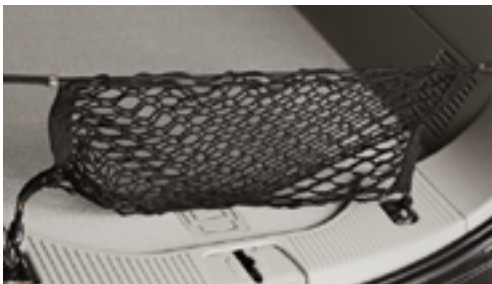

Red para área de carga

Mantén en orden los objetos dentro de tu Encore, con esta red que se ajusta perfectamente a tu vehículo.

NO. PARTE	INSTALACIÓN*	MODELOS
95281673	0.1	2017 - 2018