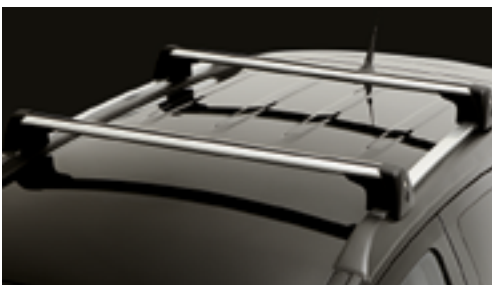

PRODUCTOS PARA CARGA EXTERIOR

Barras en aluminio de techo

Dos barras de techo aerodinámicamente diseñadas en aluminio de forma oval y útiles para instalar la concha o la canastilla portaequipaje.

NO. PARTE	INSTALACIÓN*	MODELOS
95417408	0.3	2017 - 2018

CONCHA PORTA EQUIPAJE

Este accesorio está fabricado con material de larga duración, resistente a los rayos UV y a la intemperie. Si lo deseas, puedes pintarlo al color de la carrocería. Cuenta con cerradura. Necesarias las barras de techos. Concha portaequipaje corta (56" largo x 36" ancho x 15" alto) Color negro