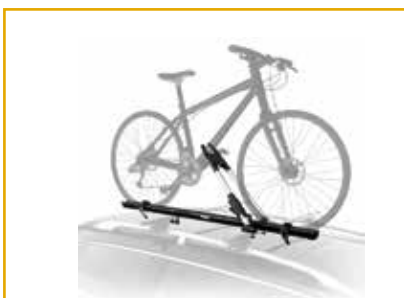

PORTABICICLETAS DE TECHO

Este portabicicletas de techo cuenta con mordazas autoajustables que rodean la parte inferior del tubo para sostenerlo con precisión. Aloja cuadros de bicicletas de hasta 3-3/8" (8,6 cm) de diámetro y ruedas de hasta 2,6" (6,6 cm) de ancho. Aloja 1 bicicleta. Son necesarias barras de techo.

DESCRIPCIÓN

Portabicicletas de techo Thule® negro. **Son necesarias las barras de techo y los amarres con NP 19330106.**

NO. PARTE	MODELOS	TIEMPO DE INSTALACIÓN
19257861	2016 - 2017	0.4*