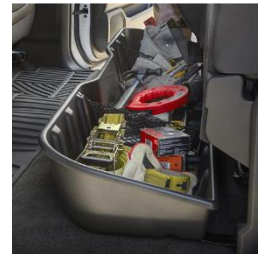

Caja de almacenaje.

Descripción: Diseñada para el asiento trasero. Acomoda, organiza y oculta artículos bajo el reverso del asiento de tu Silverado.

N/P	Descripción	Tiempo de instalación	Aplicación
23183674	Caja de almacenaje para asiento trasero. Color negro.	0.3	Doble cabina
23183670			Cabina extendida