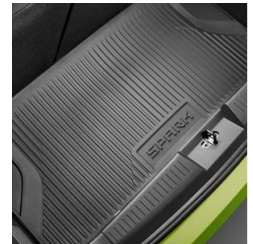

Tapete para área de carga. N/P: 95182455

Descripción: Prepárate para cualquier condición de terreno con estos tapetes de vinil, aptos para todo tipo de clima. Su ajuste perfecto y textura antiderrapante evitan que se deslicen. Su diseño exclusivo de celdas permiten capturar cualquier tipo de desecho o líquido. Con logo Spark Nueva Generación.

Tiempo de instalación: 0 hrs