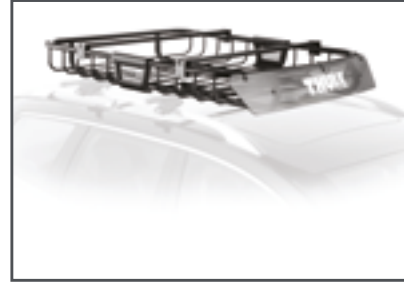

CANASTILLA THULE®

Esta canastilla portaequipaje es ligera, fabricada con material de larga duración, resistente a los rayos UV y a la intemperie. Diseño moderno y aerodinámico que permite poca oposición al viento y por ende baja emisión de ruidos. Capacidad de 50 kg. Tornillería con tratamiento anticorrosivo, barras en sistema de montaje para sujetar la carga. Son necesarias las barras de techo para instalarse.

NO. PARTE	MODELOS	TIEMPO DE INSTALACIÓN
19331872	2017 - 2018	0.5*