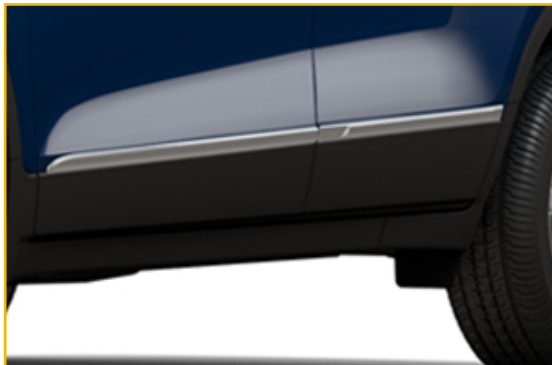

MOLDURAS CROMADAS

Añade estilo y protección a tu Trax® con este práctico kit de molduras laterales. Este set es de fácil instalación.

No. Parte	Año Modelo	Tiempo de instalación*
42341831 - Paquete de molduras cromadas frontales y traseras	2018 - 2019	0.8