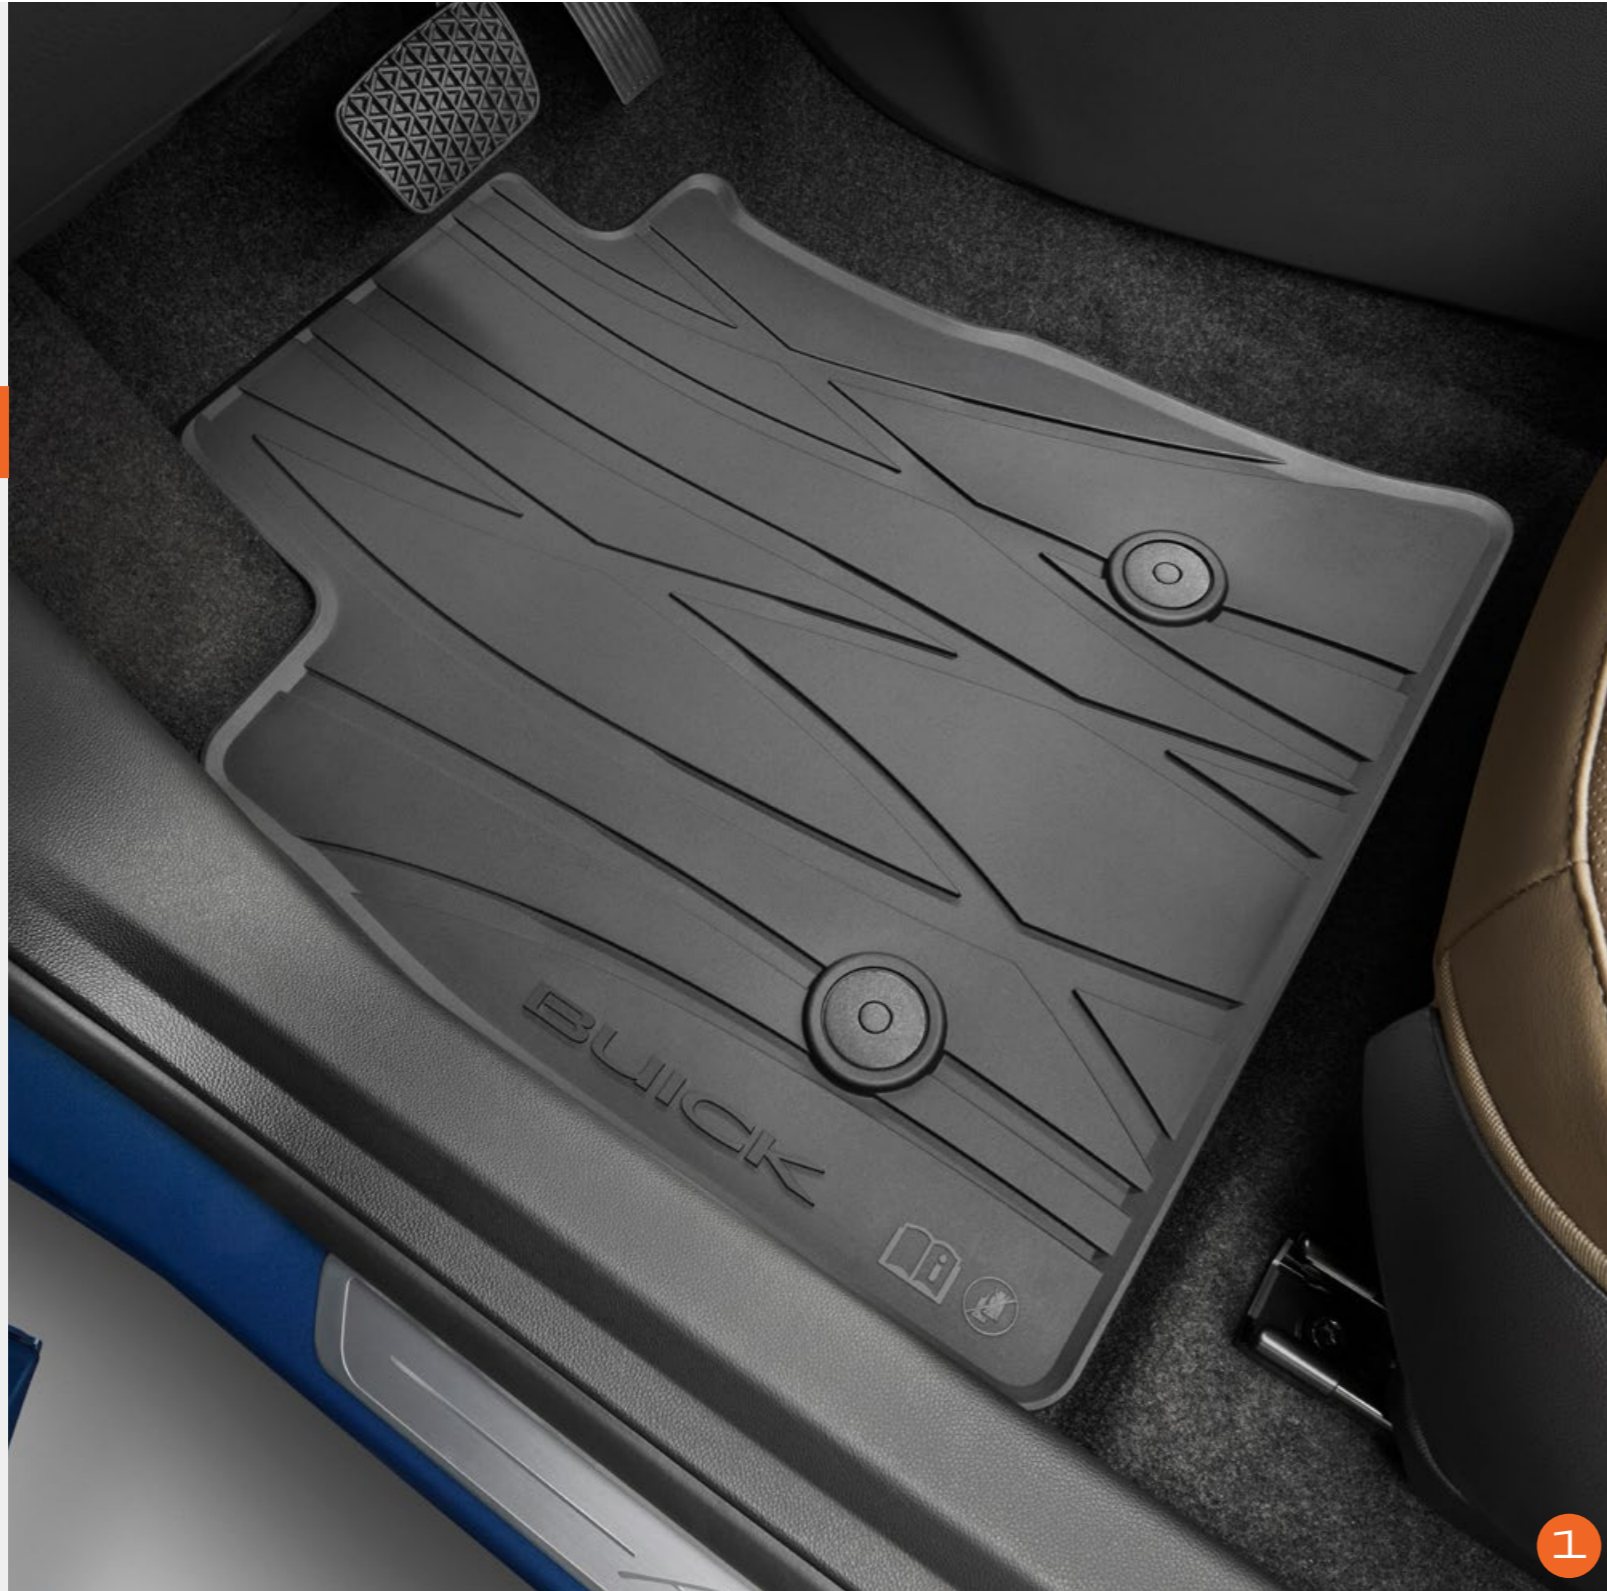

Interior

Productos
para cajuela

Seguridad
y protección

Especificaciones

1. Tapete de vinil 1ra y 2da fila en negro con logo Buick
2. Tapete de vinil rígido 1ra y 2da fila en negro con logo Buick

Productos para cajuela

BUICK
ENVISTA

Interior

Productos
para cajuela

Seguridad
y protección

Especificaciones

1. Organizador de cajuela en negro con logo Buick
2. Red de carga vertical
3. Tapete de vinil rigido para cajuela con cobertura extendida