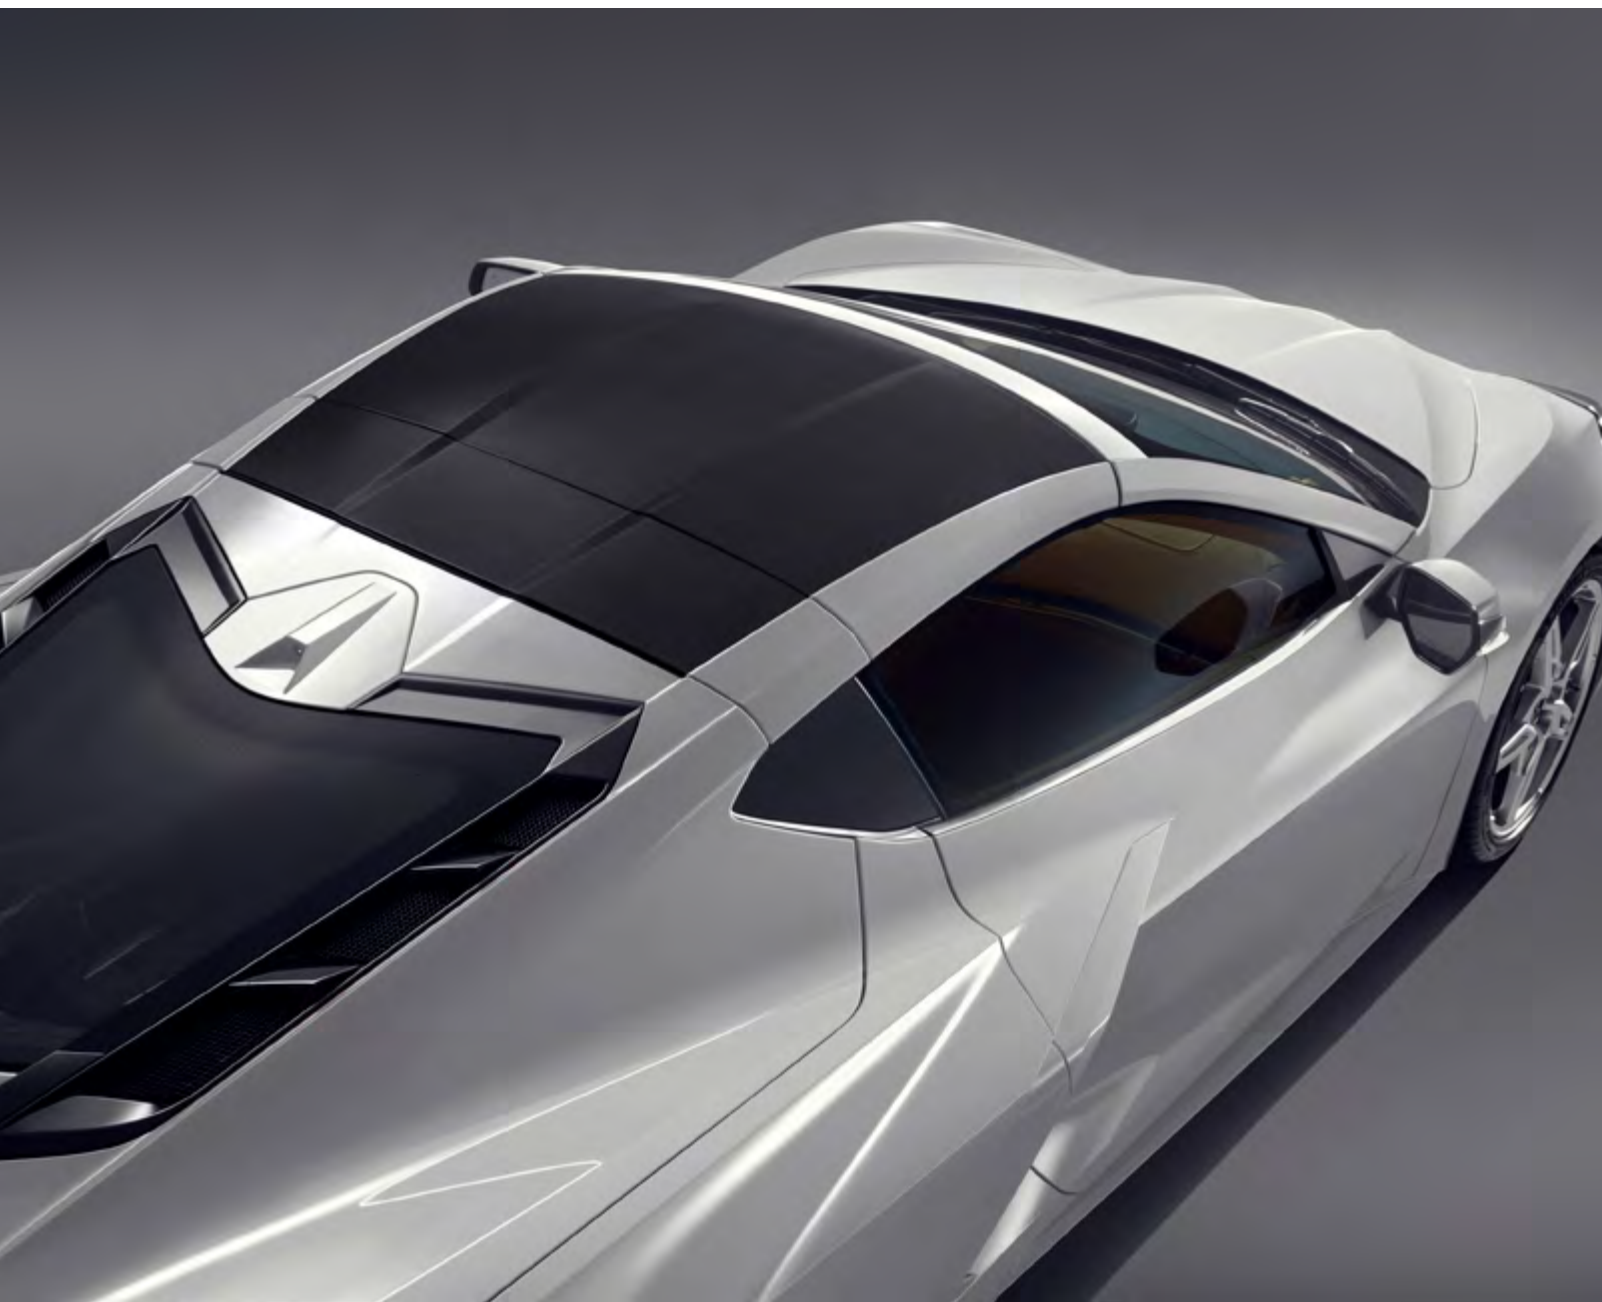

Fibra de carbón para
techo en blanco

NP 84400539

1.2 h
Instalación

Local
Envío

Z51 Coupé y Z06