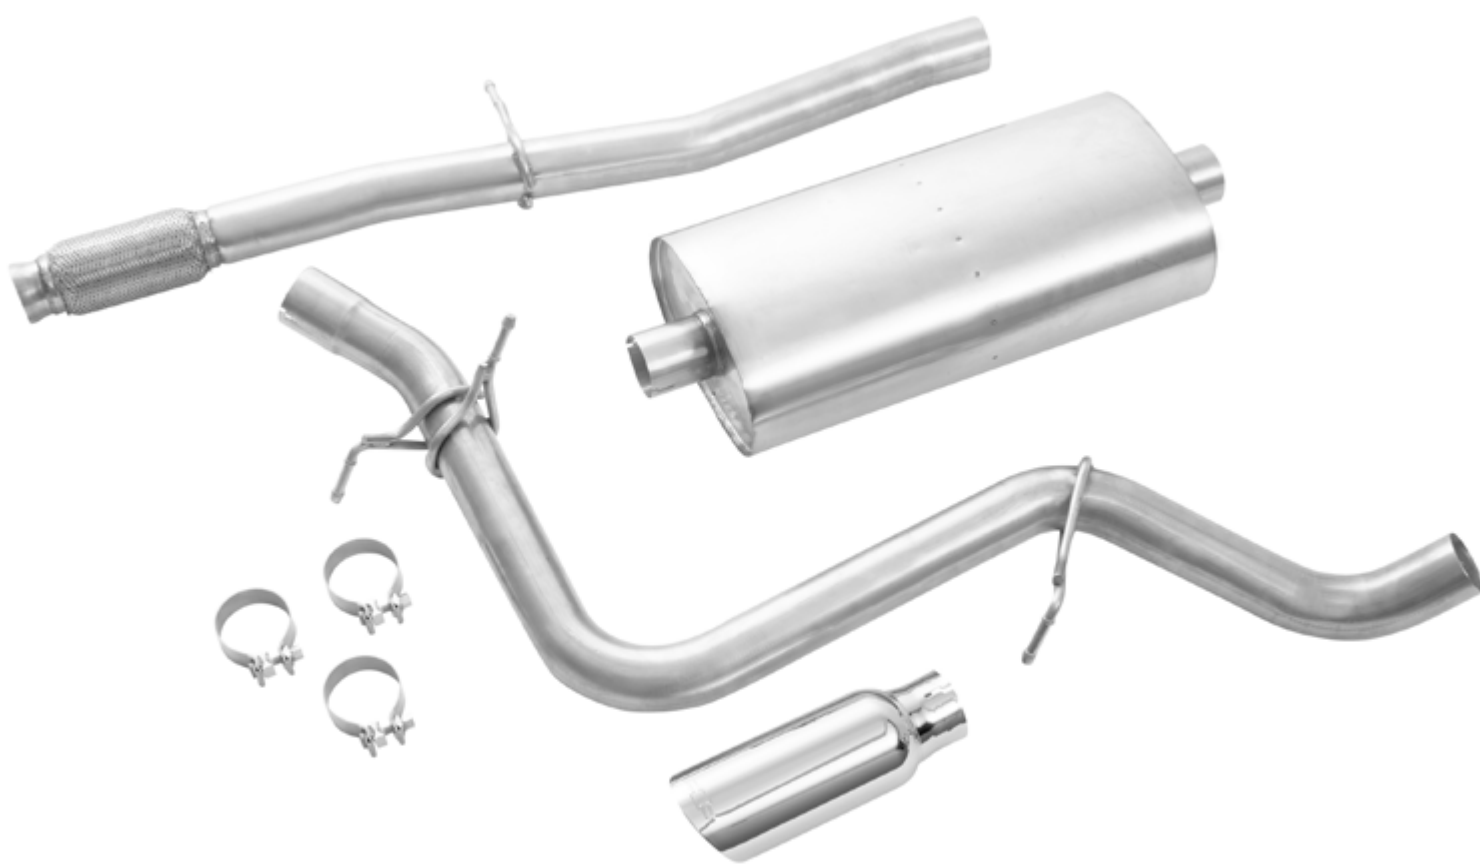

Sistema de escape de salida única de 5.3 L corta con punta pulida y emblema Chevrolet

**NP 84964738**

 **0.5** Hr

Instalación

 Local

Envío

Todas las versiones

Sistema de suspensión 4WD