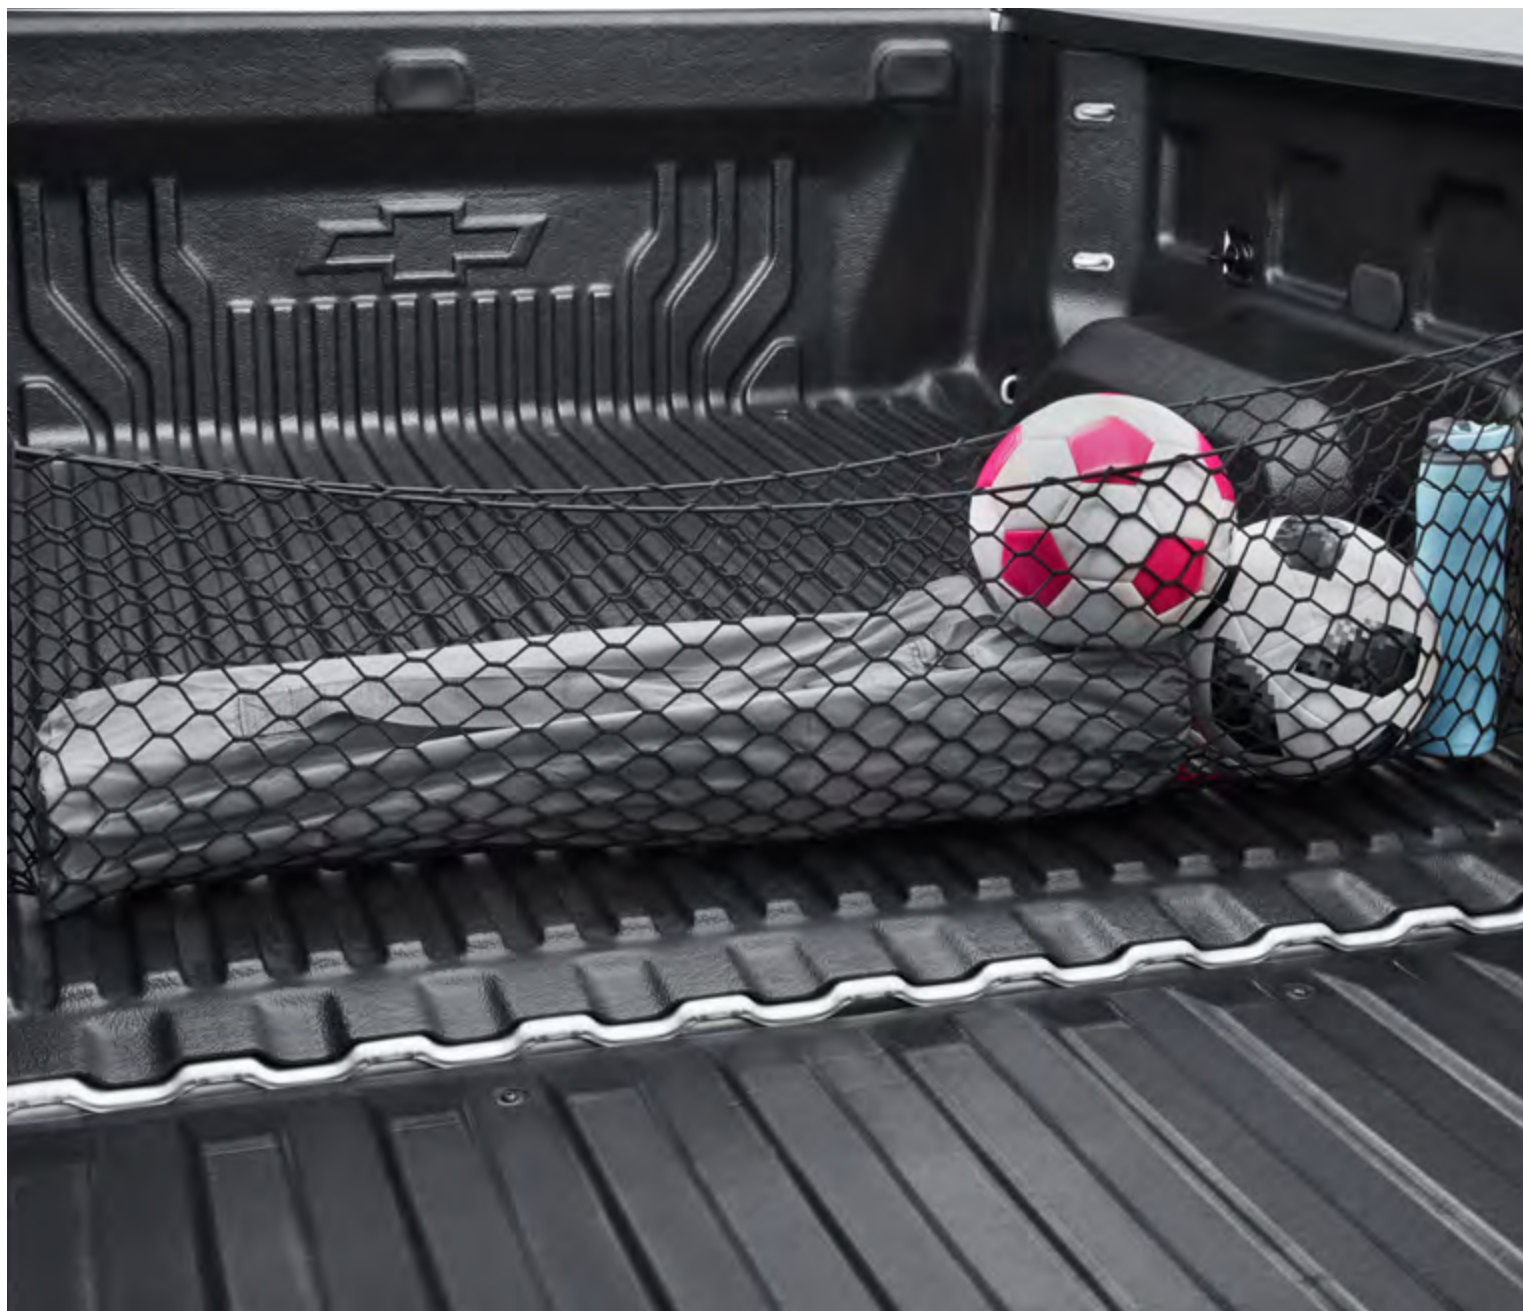

Red de carga vertical
para caja

NP 84050683

0.1 Hr
Instalación

Local
Envío

Todas las versiones