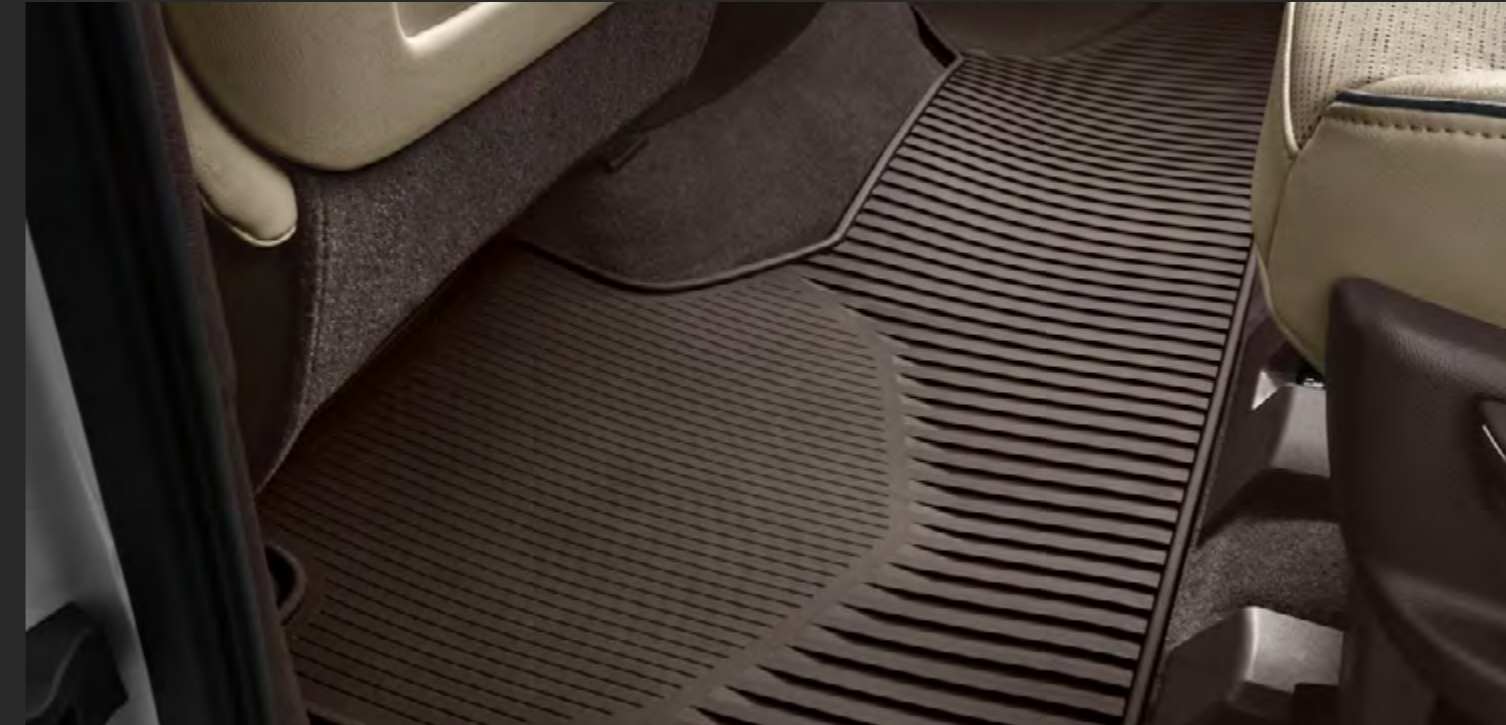

Metropolitan Building

ACCESORIOS
CADILLAC ESCALADE®

ÍNDICE

BEICONIC

CADILLAC
ESCALADE®

EXTERIOR

PARRILLA DE MALLA PLATEADA CON BORDE GALVANO

EMBLEMA ESCALADE EN COLOR NEGRO

BARRAS DE TECHO TRANSVERSALES EN NEGRO

CADILLAC
ESCALADE®

INTERIOR

TAPETES DE VINIL 1.ª FILA COLOR CAFÉ OSCURO
CON LOGO CADILLAC

TAPETE DE VINIL 2.ª FILA DE UNA PIEZA EN CAFÉ

TAPETE DE VINIL RÍGIDO 1.ª FILA EN NEGRO
CON LOGO CADILLAC

TAPETE DE VINIL DE COBERTURA EXTENDIDA
PARA CAJUELA EN NEGRO CON LOGO CADILLAC SUV

CADILLAC
ESCALADE®

PRODUCTOS PARA CAJUELA

RED DE CARGA VERTICAL EN NEGRO CON BOLSA
DE ALMACENAMIENTO Y LOGO CADILLAC

SOMBRA DE SEGURIDAD PARA CAJUELA EN NEGRO

RINES

CENTRO DE RIN EN NEGRO CON LOGO
CADILLAC EN CROMO

BIRLOS EN ACERO PARA LLANTAS
CON CENTRO DE TAPÓN

CENTRO DE RIN EN ACABADO PULIDO
CON CENTRO EN NEGRO Y CON LOGO
CADILLAC EN CROMO

CENTRO DE RIN EN COLOR
BRILLANTE CON EL LOGOTIPO
MONOCROMÁTICO DE CADILLAC