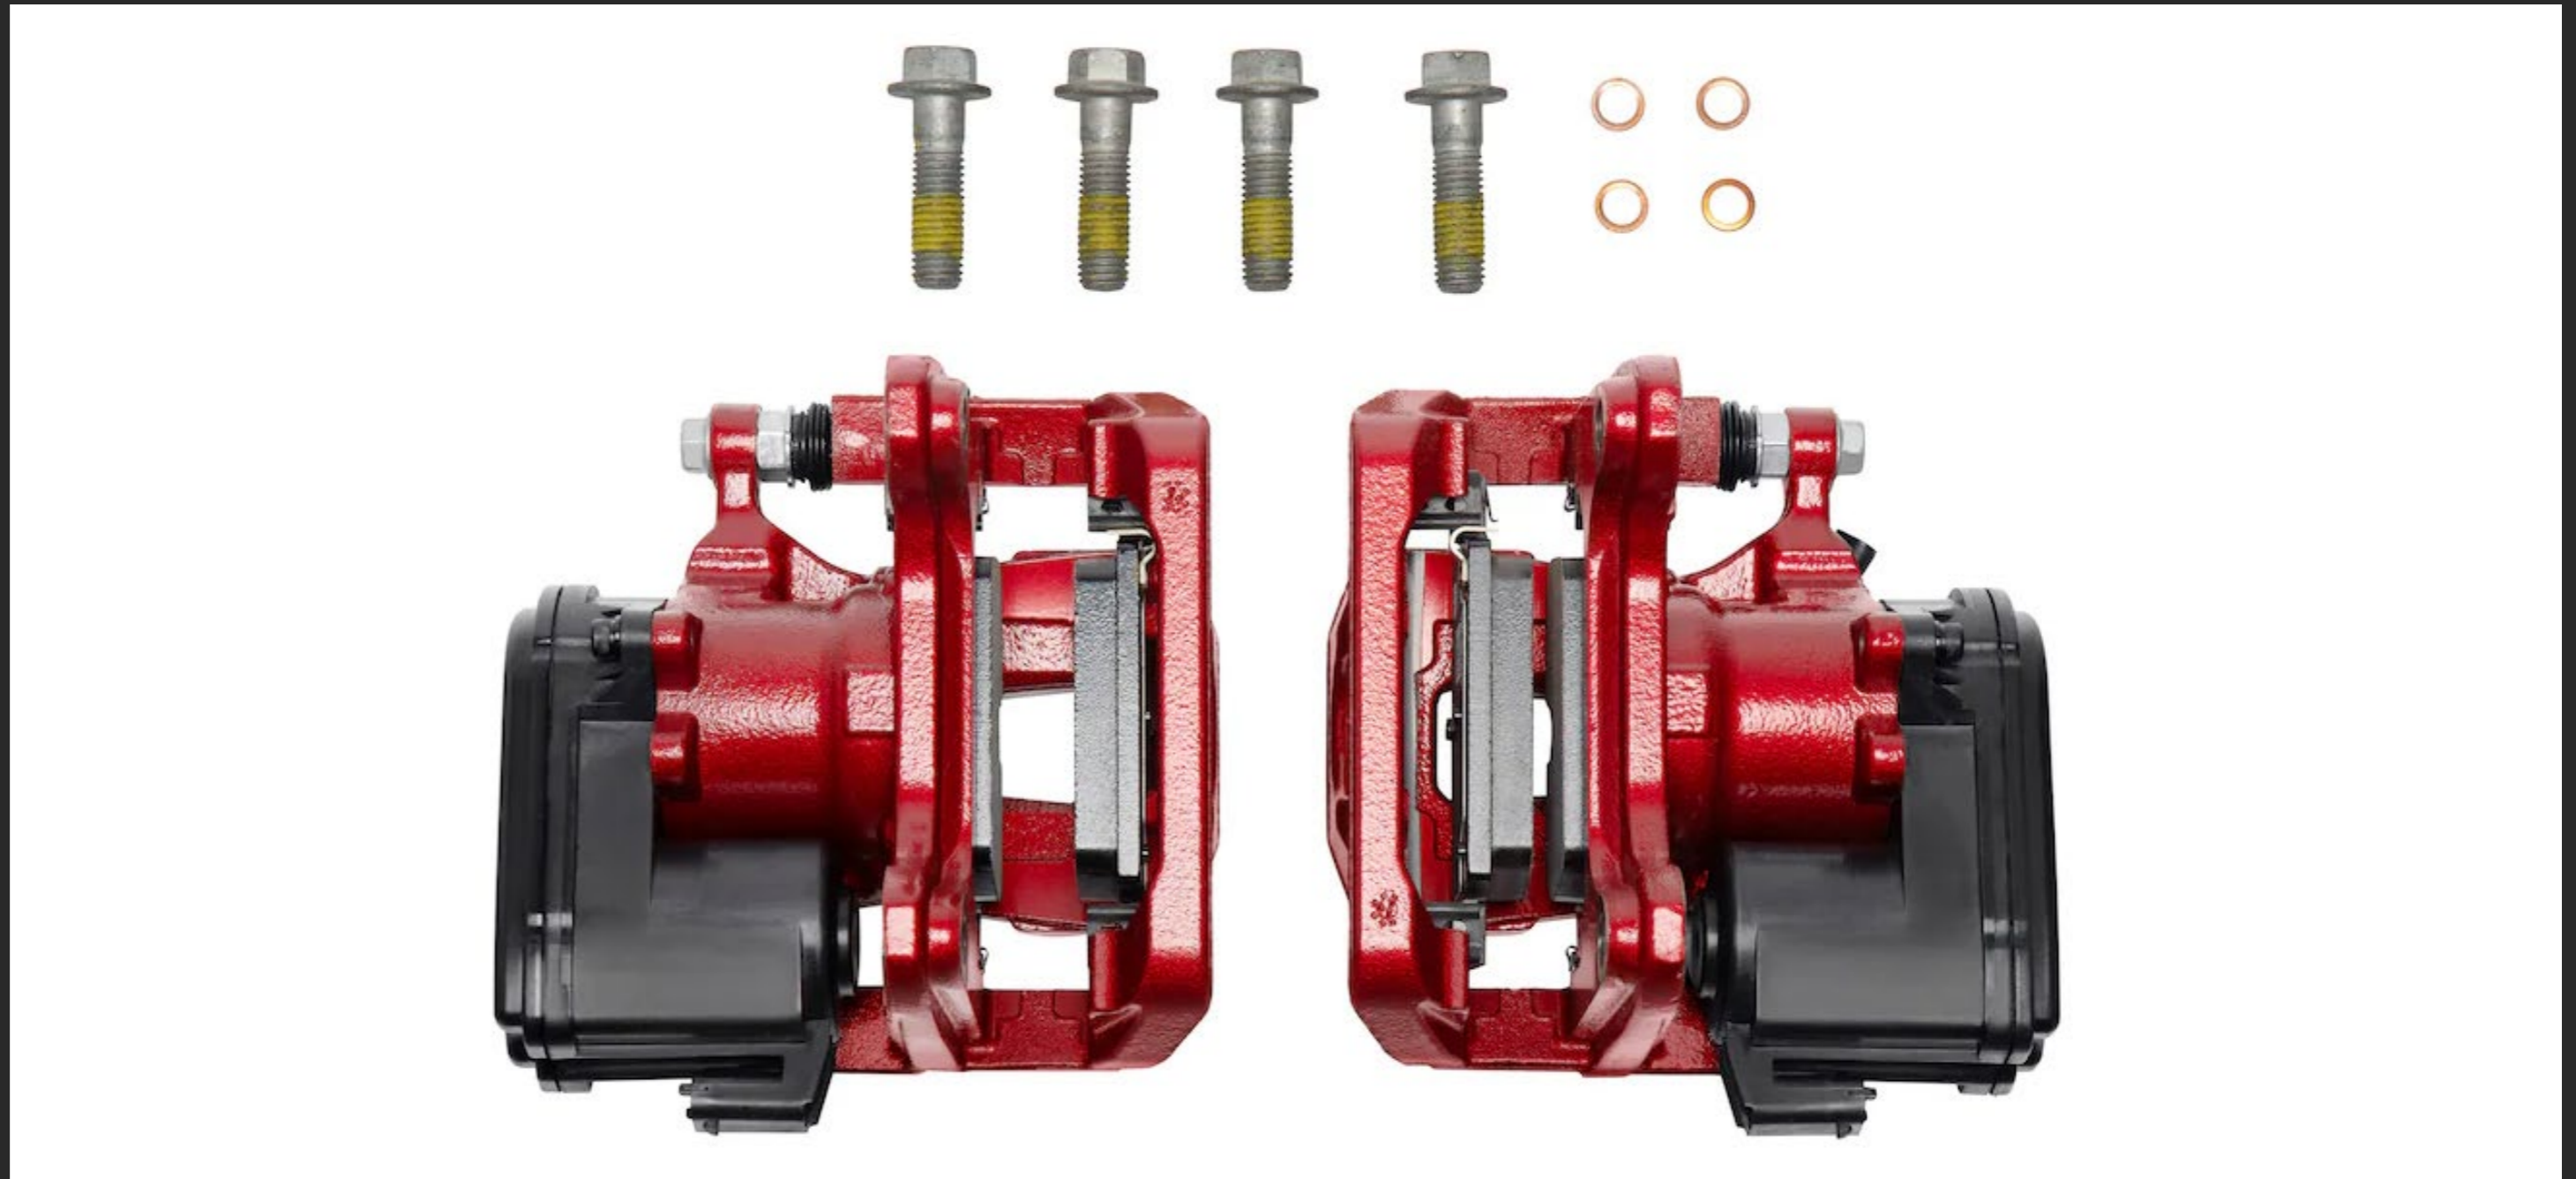

ACCESORIOS
CADILLAC ESCALADE-V®

ÍNDICE

09

BE ICONIC

ESCALADE-V

EXTERIOR

EMBLEMA ILUMINADO CADILLAC EN COLOR NEGRO

EMBLEMA ESCALADE® NEGRO

EMBLEMA V-SERIES EN COLOR NEGRO

BARRAS TRANSVERSALES

ESCALADE-V

INTERIOR

ORGANIZADOR DE RESPALDO DEL ASIENTO EN NEGRO

TAPETE DE VINIL RÍGIDO DE 1ª FILA EN NEGRO
CON LOGO CADILLAC

TAPETE DE VINIL DE 2ª FILA EN NEGRO

TAPETE DE ALFOMBRA 1ª Y 2ª FILA EN CAFÉ
CON LOGO CADILLAC

ESCALADE-V

DESEMPEÑO

SISTEMA DE FRENADO TRASERO EN ROJO

ESCALADE-V

ELECTRÓNICO

PROYECTOR DE ESPEJO CON LOGO CADILLAC

PROTECTOR DE SOLERA ILUMINADO EN COLOR NEGRO

CENTRO DE RIN EN NEGRO CON LOGO CADILLAC EN CROMO

BIRLOS EN ACERO (PARA LLANTAS CON CENTRO DE TAPÓN)

RINES 24' EN COLOR NEGRO CON LOGO CADILLAC

RIN DE ALUMINIO DE 24 X 9.5 PULGADAS Y 6 RADIOS DIVIDIDAS EN COLOR PLATEADO