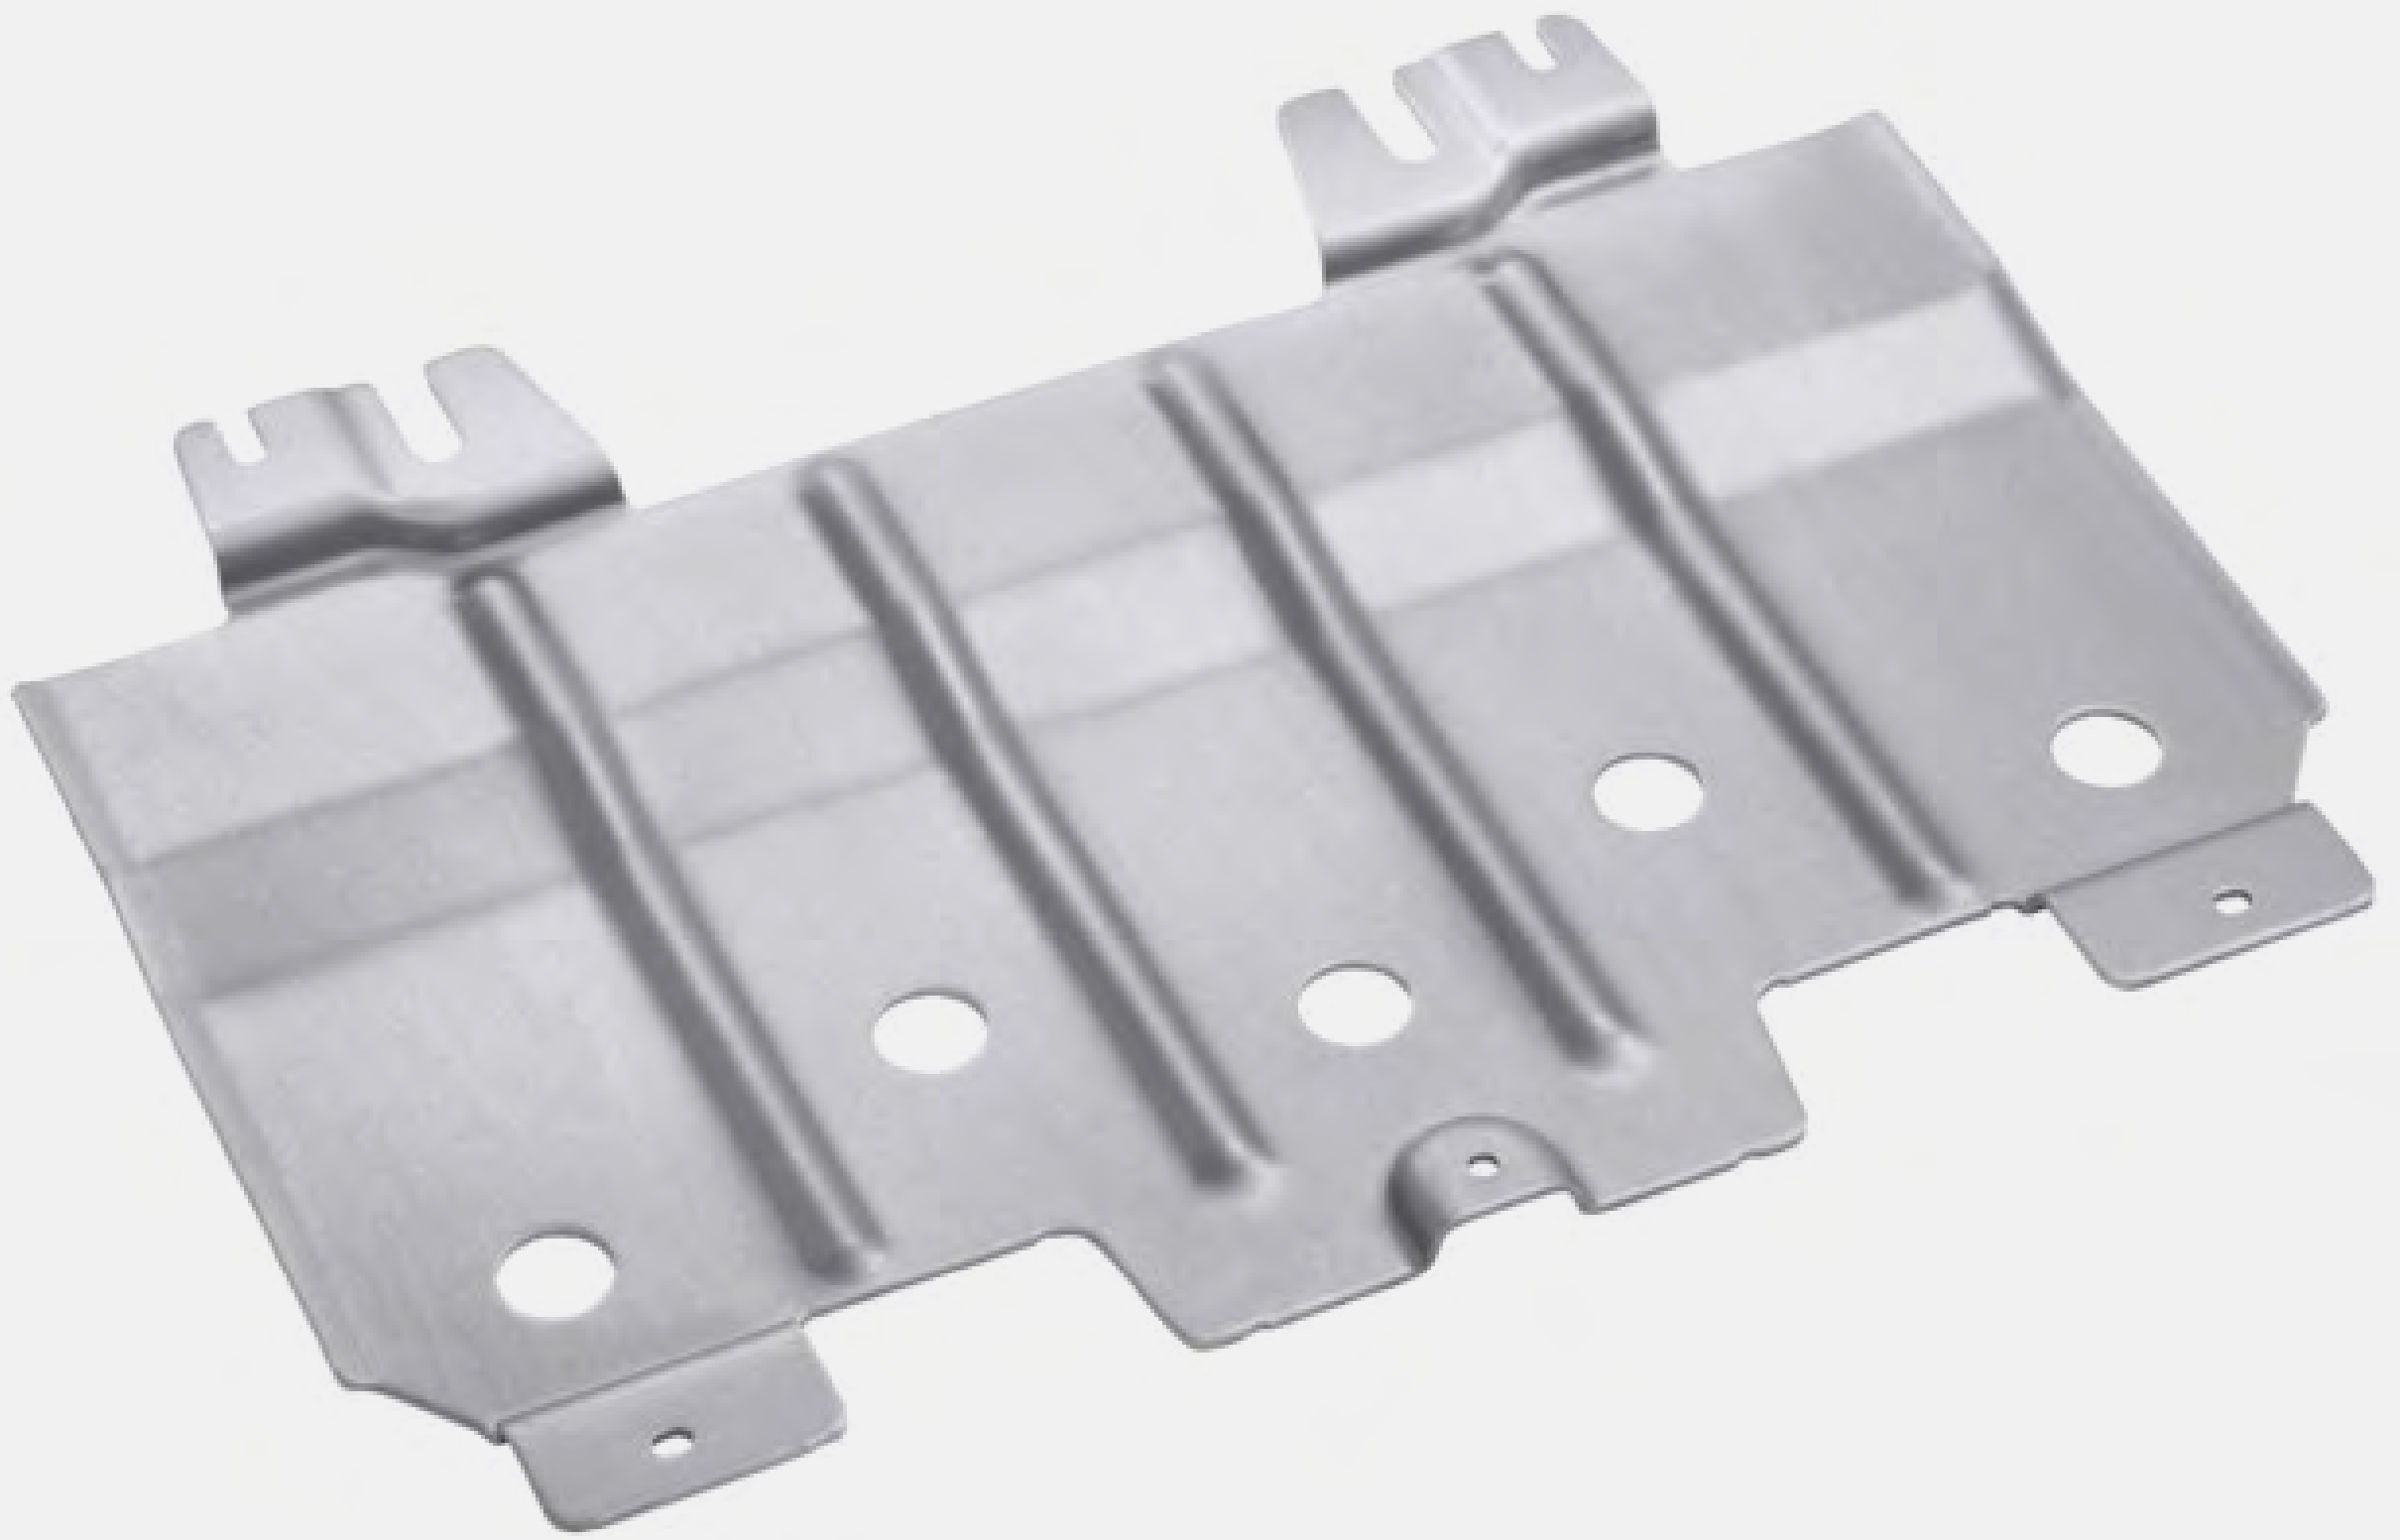

Protector trasero inferior

NP 84913729

0.4 h
Instalación

Local
Envío

Todas las versiones