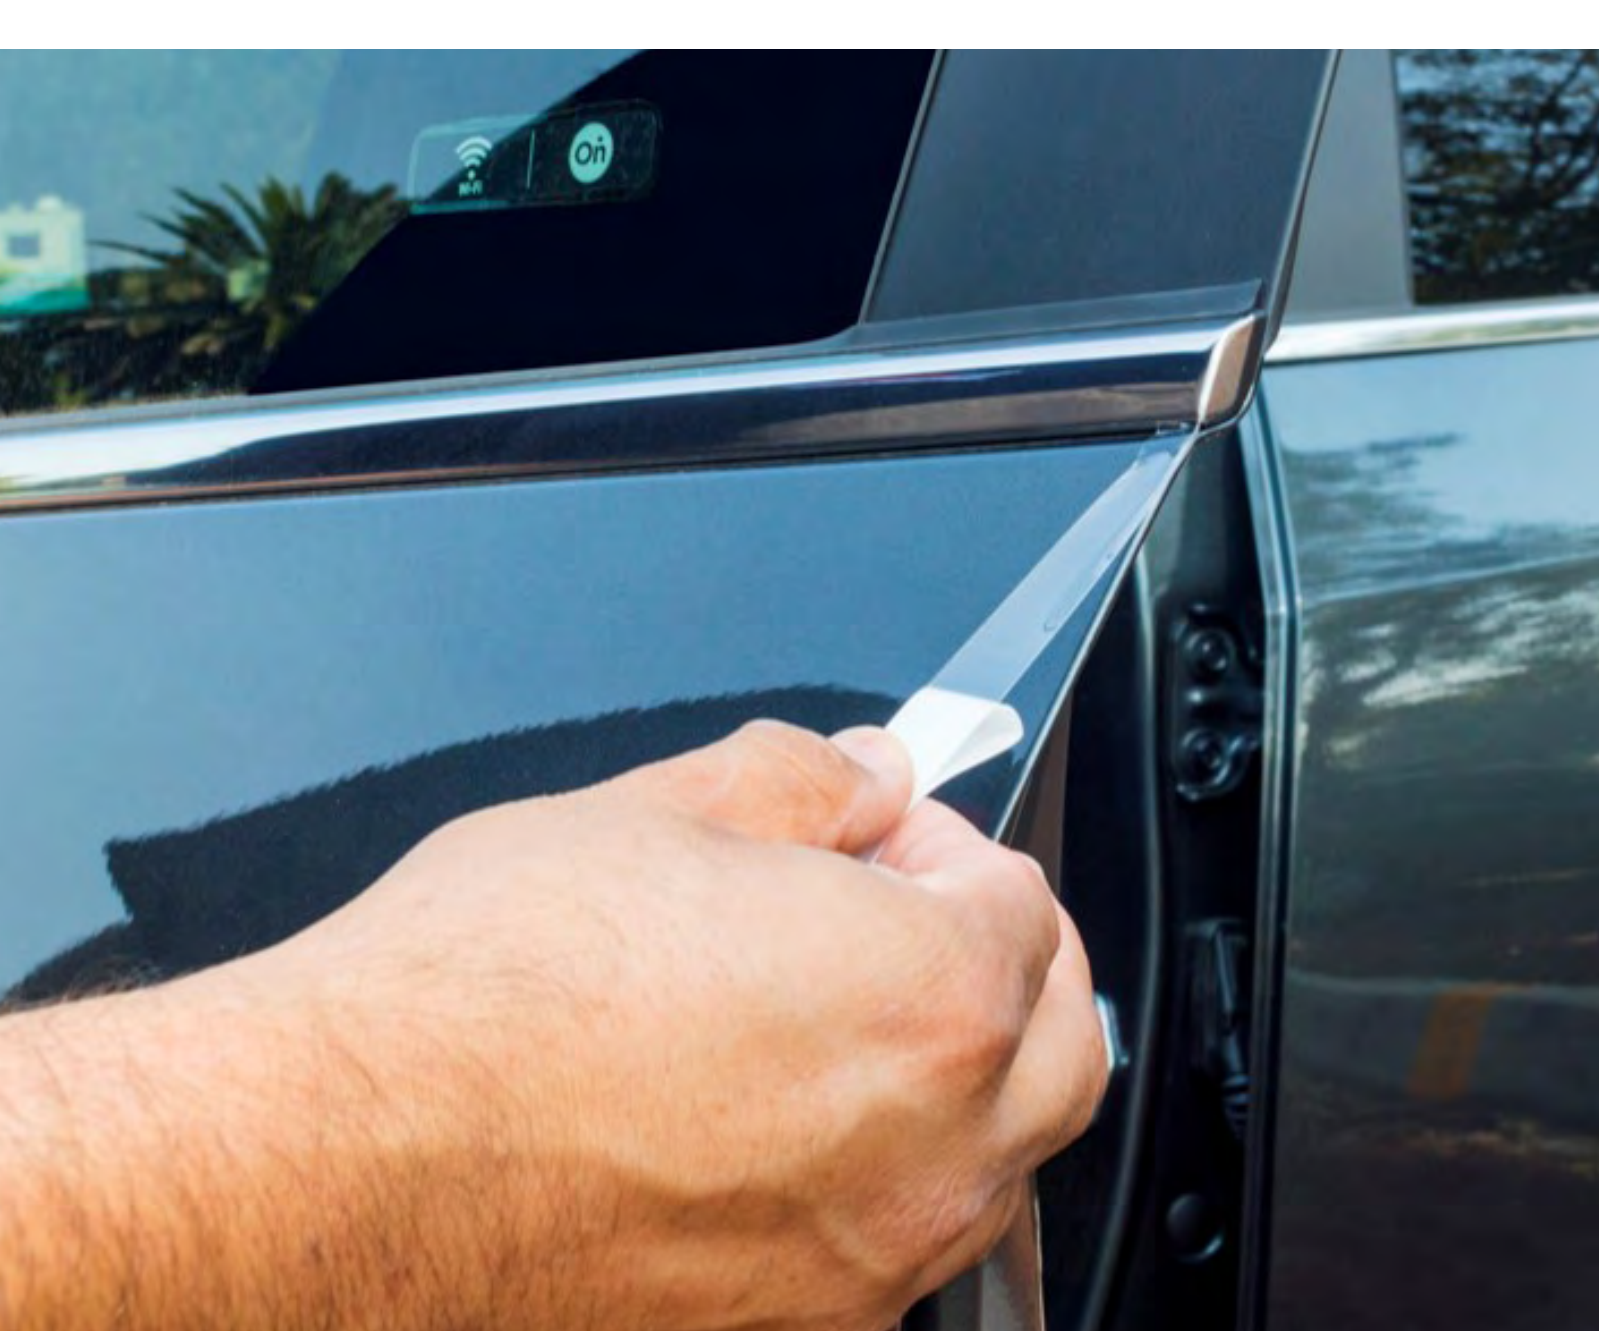

Cinta de protección
de pintura para fillos
de puerta

NP 93754006

0.3 h
Instalación

Local
Envío

Todas las versiones