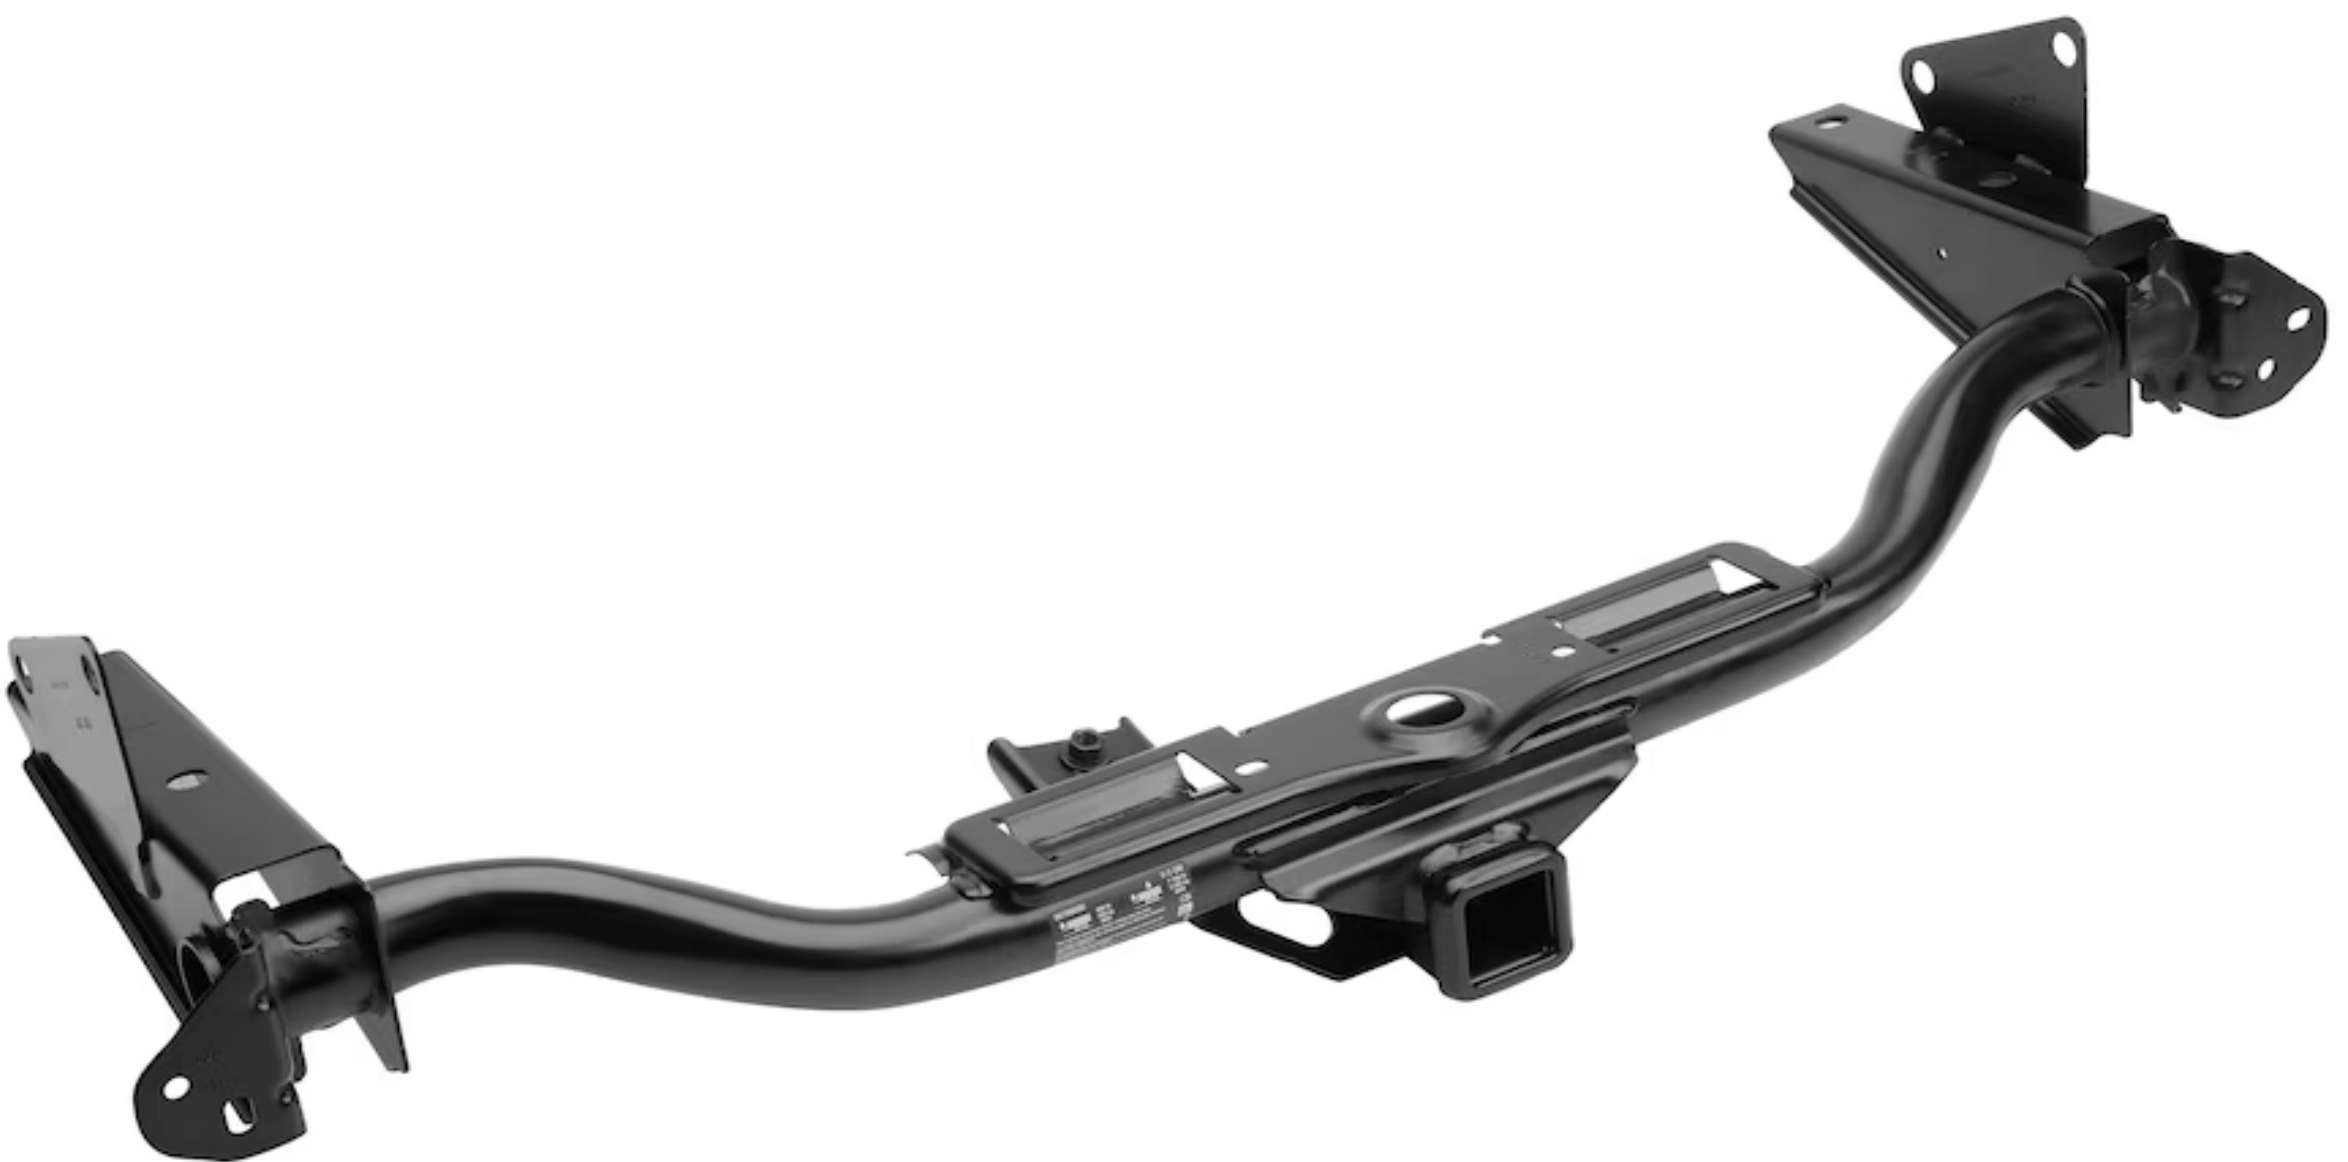

Enganche de remolque

NP 86796043

1 h
Instalación

Local
Envío

Todas las versiones