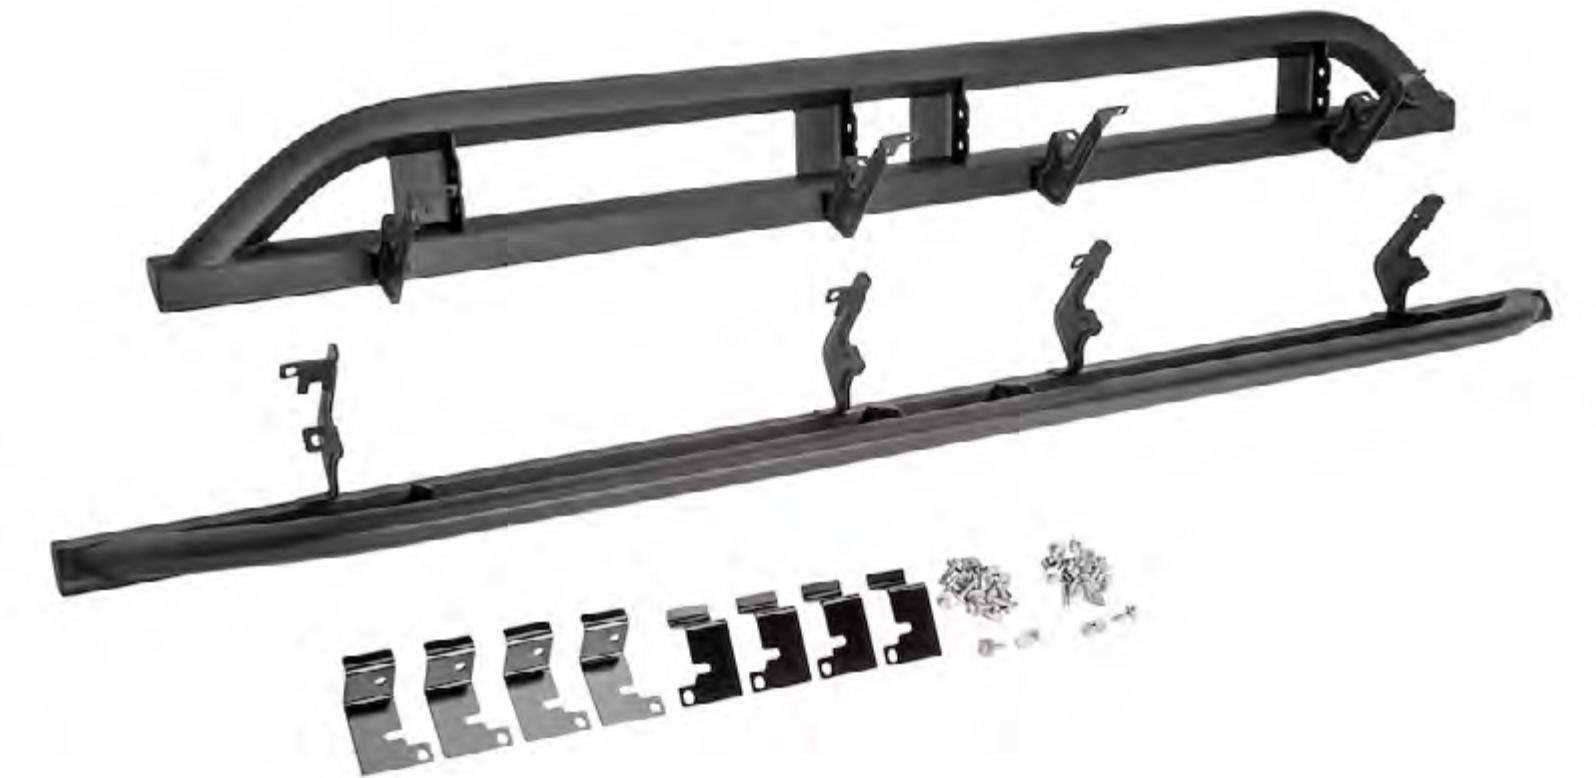

 Local
Envío

Todas las versiones

Rieles de carga
para batea

NP 85618959

 **0.8 h**
Instalación

 Local
Envío

Todas las versiones

Estribos Off Road -
Rocker Protectors