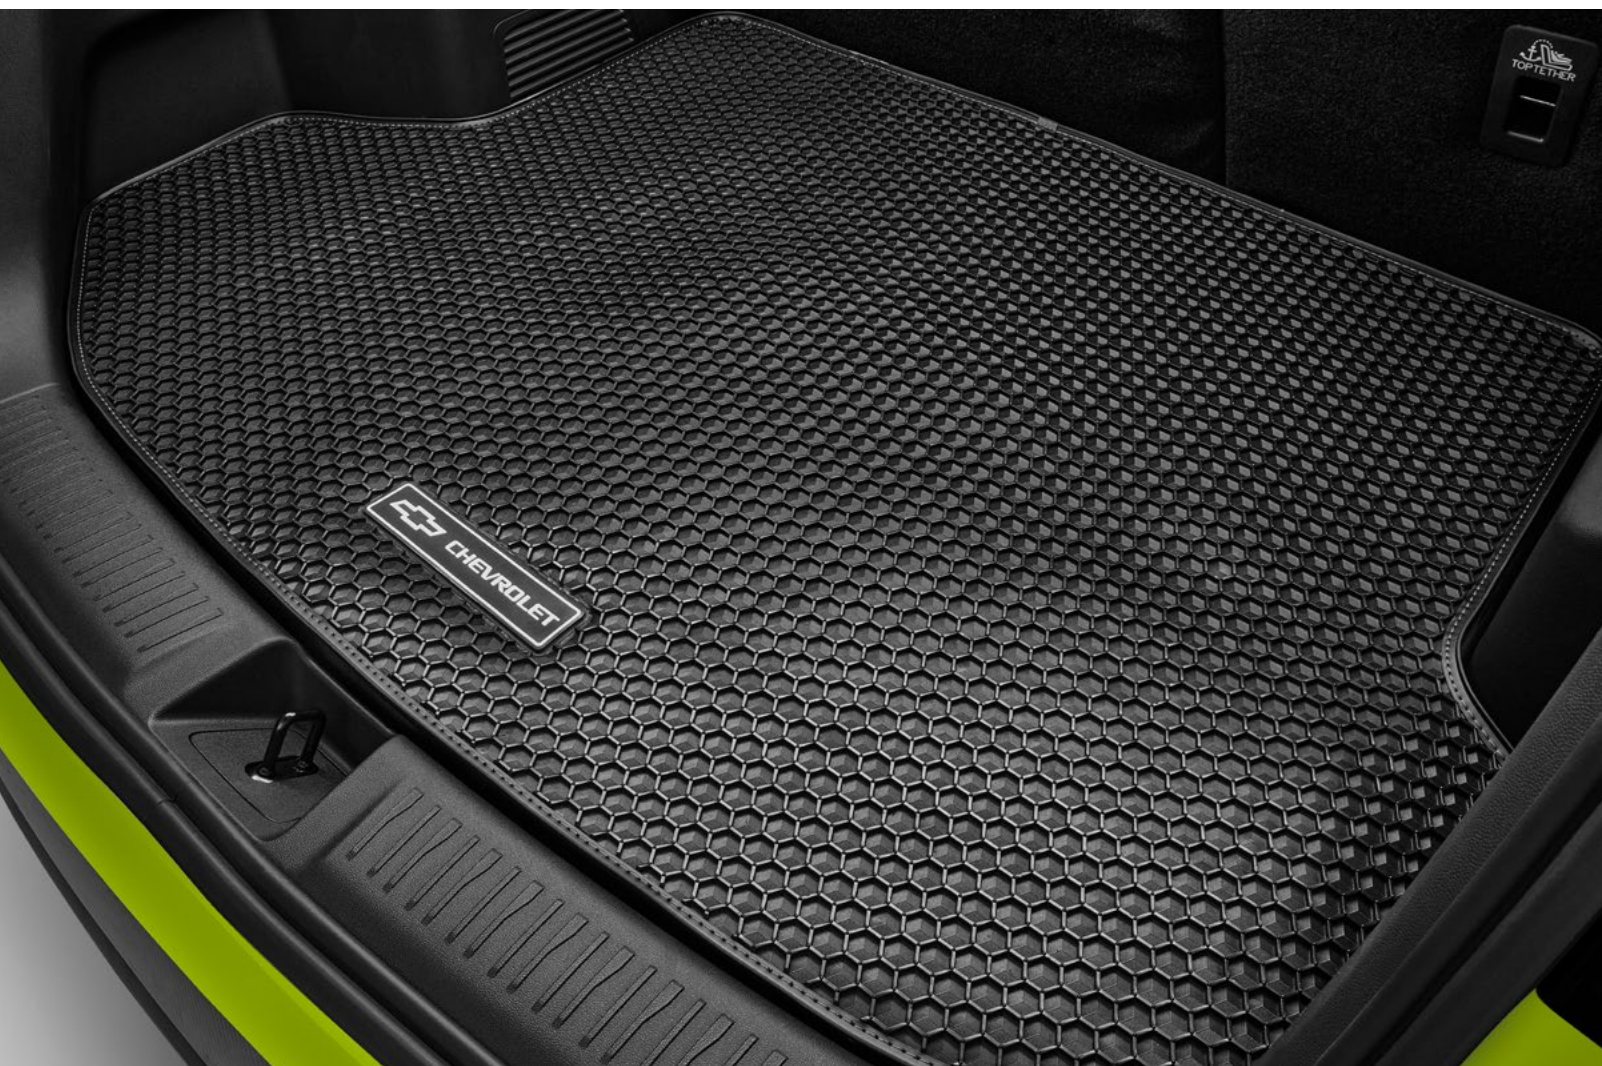

Umbrales de puerta con
emblema Chevrolet (Sill plates)

NP 93754472

 **0.6** h
Instalación

 Local
Envío

Todas las versiones

Productos para cajuela

Tapete de vinil para cajuela

NP 93754486