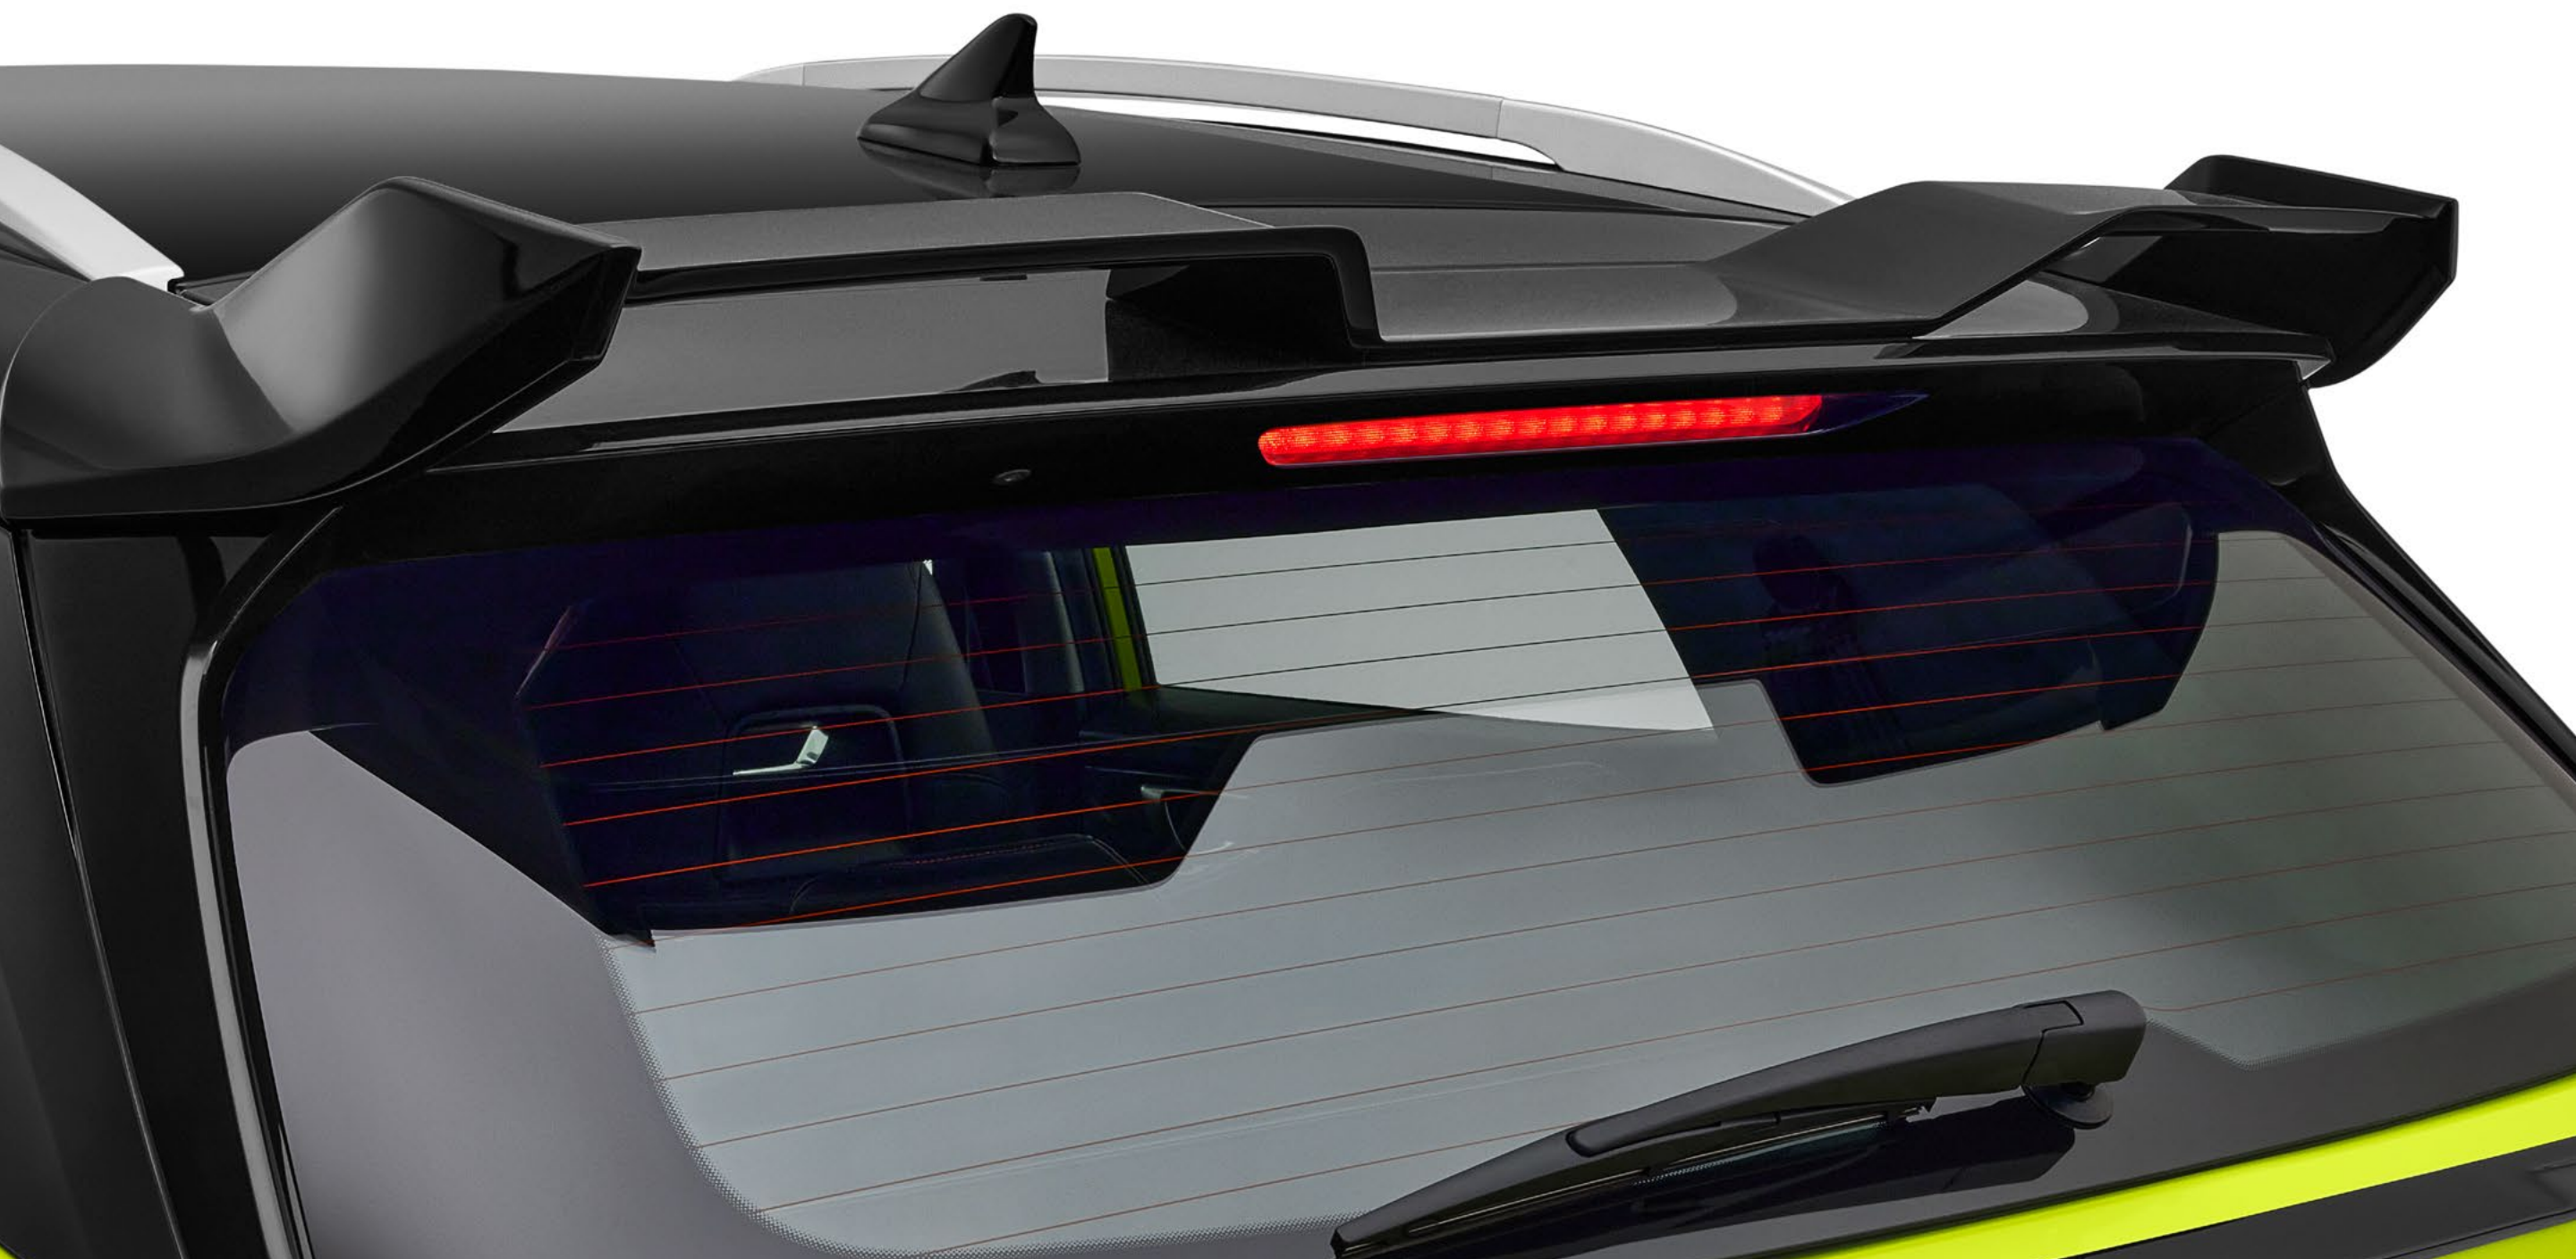

 Ship direct
Envío

Todas las versiones

Juego de aletas de fascia trasera en negro mate

NP93754630

 **0.6 h**
Instalación

 Ship direct
Envío

Todas las versiones

Alerón superior de quinta puerta
en negro brillante