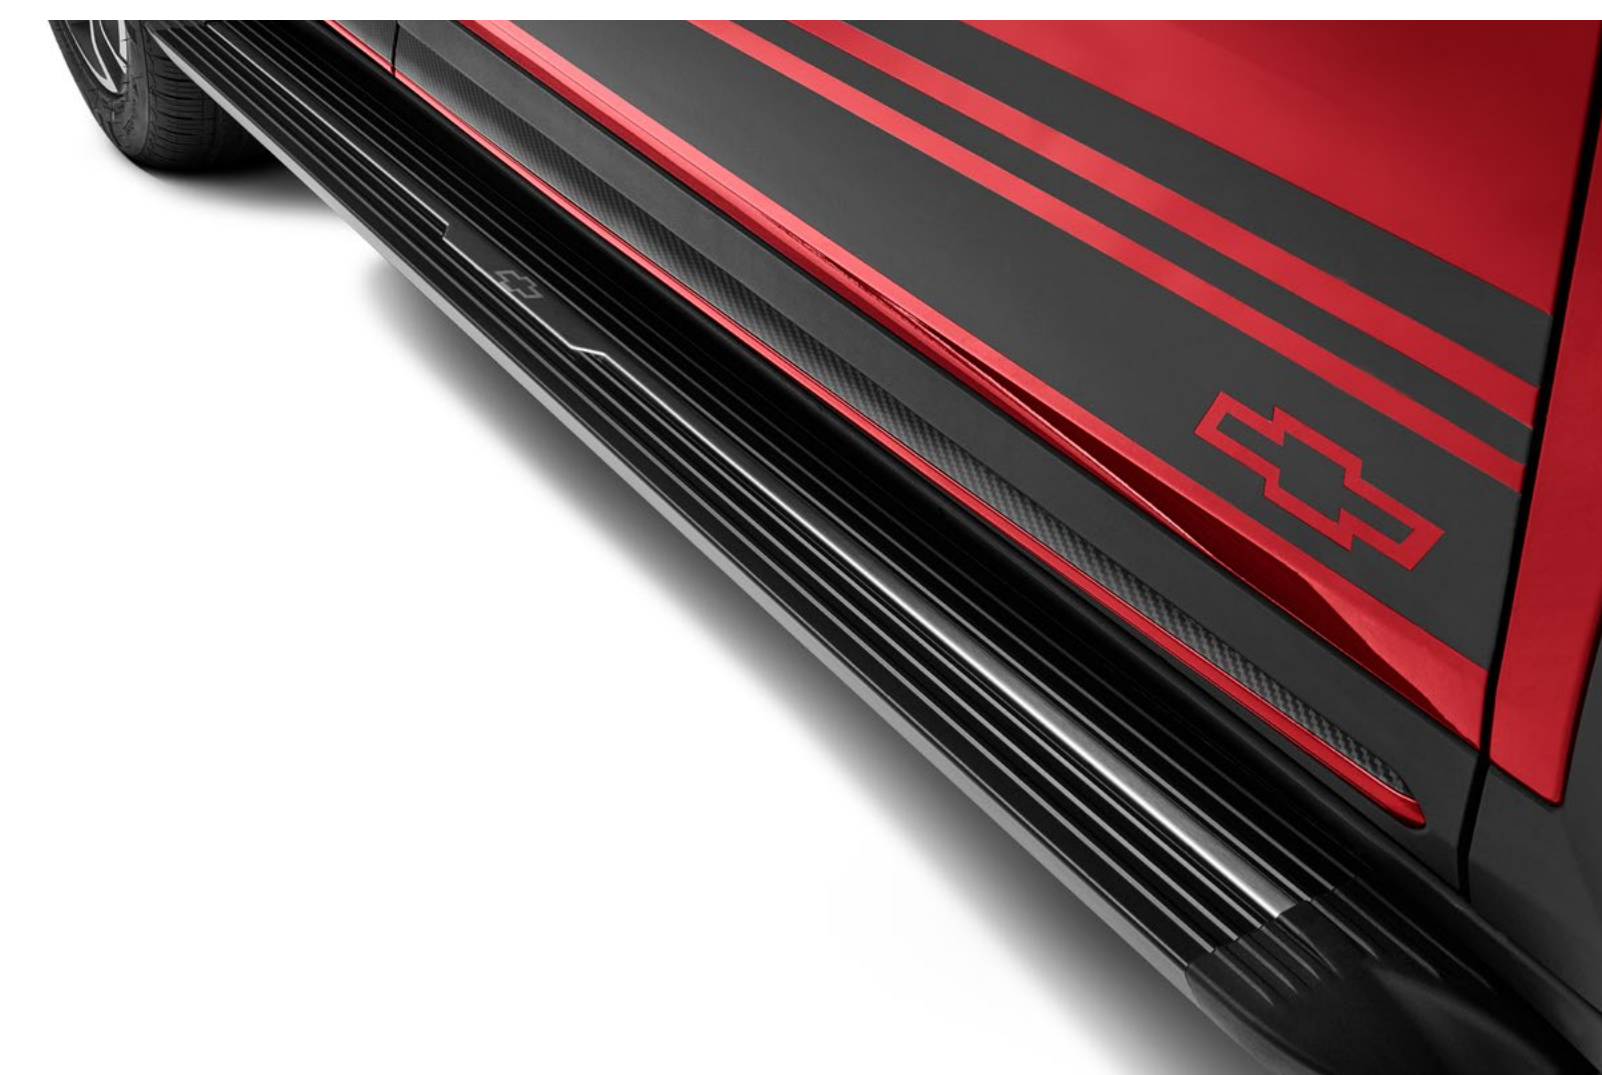

Todas las versiones

Calcomanía deportiva de cofre con emblema Chevrolet

NP 93754641

 **0.8 h**
Instalación

 Local
Envío

Todas las versiones

Estribos en color negro con emblema Chevrolet*

NP 93754600