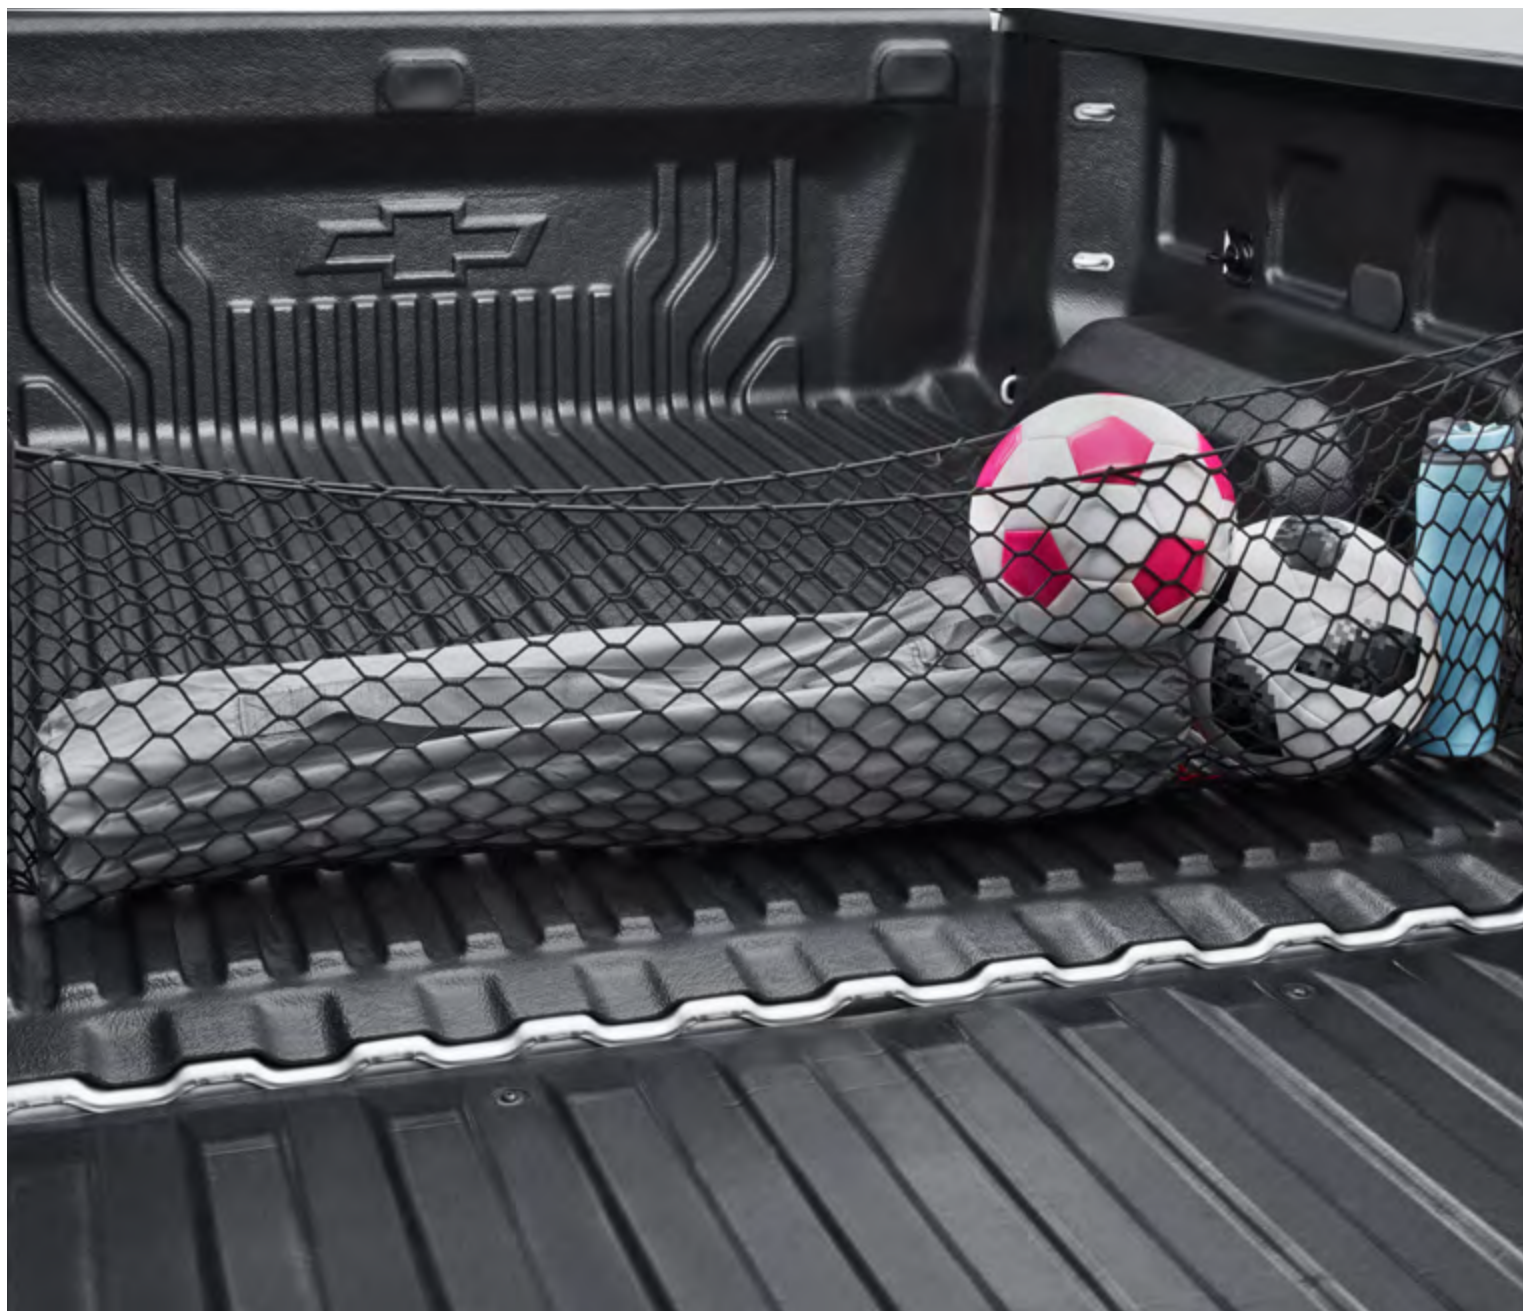

Red de carga vertical

NP 84050683

0.1 h
Instalación

Local
Envío

Todas las versiones