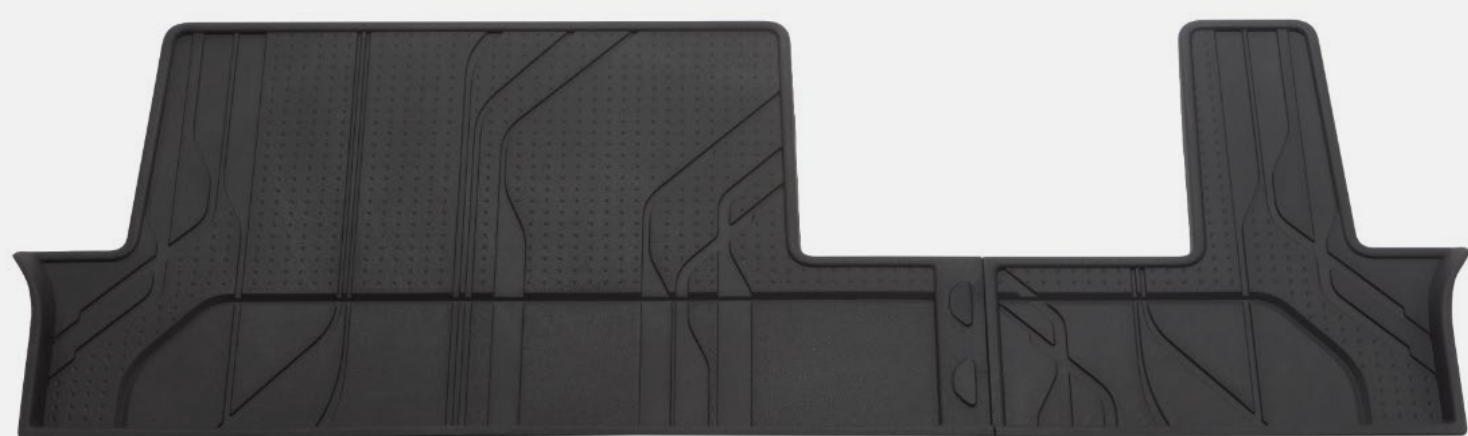

Todas las versiones

Tapete de vinil rígido
2.ª fila en negro

NP 84646720

 **0.1 h**
Instalación

 Local
Envío

Todas las versiones

Tapete de vinil rígido
3.ª fila en negro
(modelos con asientos
de banca en 2.ª fila)

Z71, High Country

Tapete de vinil rígido
cubierta extendida en
negro con emblema
Chevrolet

NP 85783755

 **0 h**
Instalación

 Local
Envío

Todas las versiones

Tapete de vinil rígido en café oscuro con emblema Chevrolet