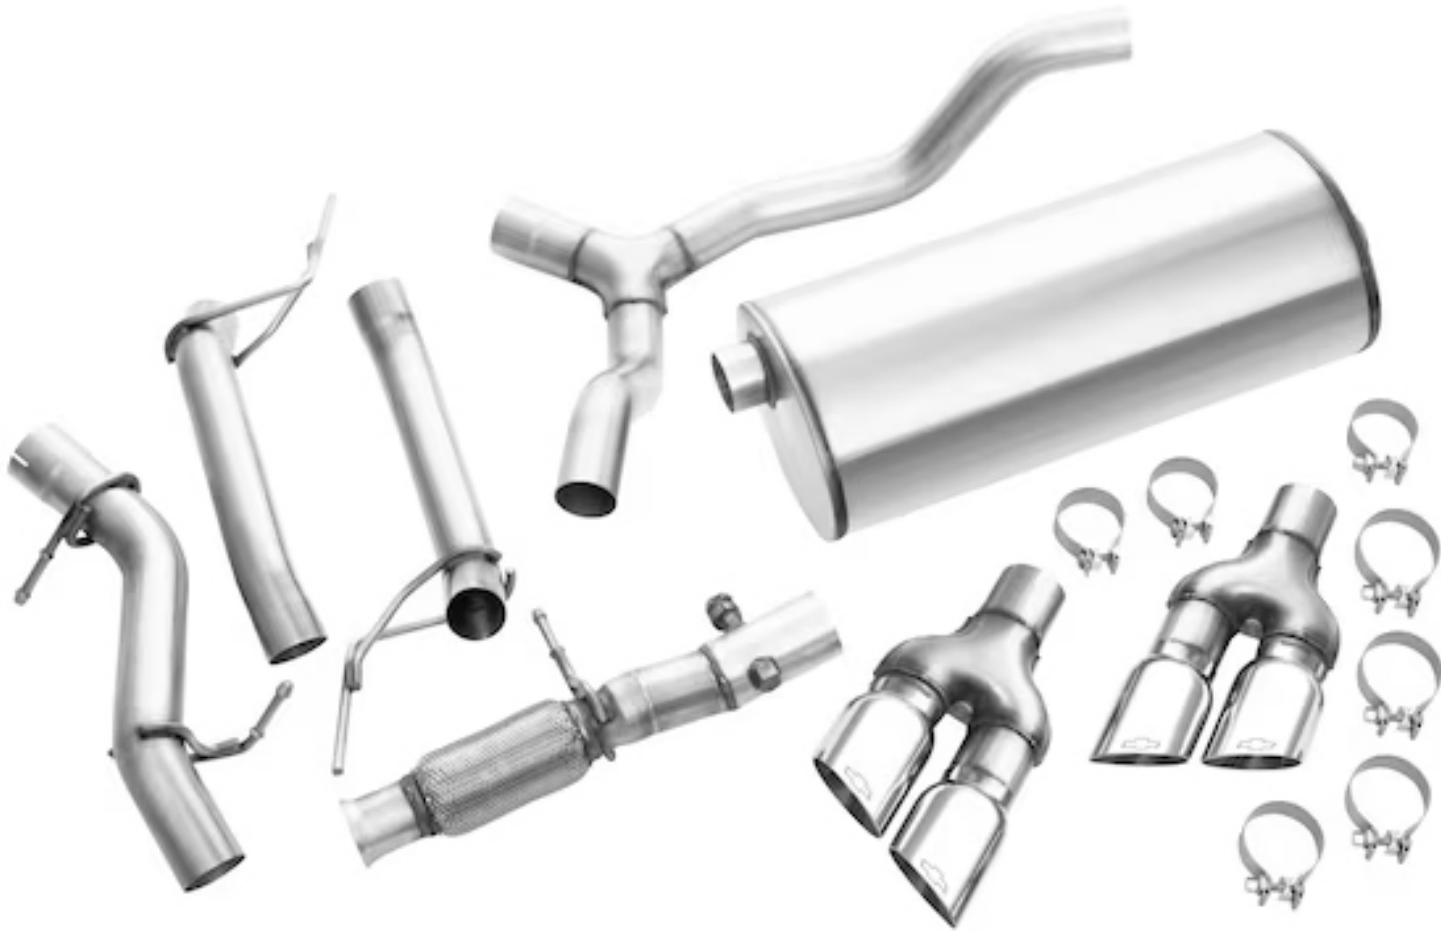

Sistema de escape de 5.3L doble salida con emblema Chevrolet

NP 86304438

1.6 h
Instalación

Local
Envío

RST