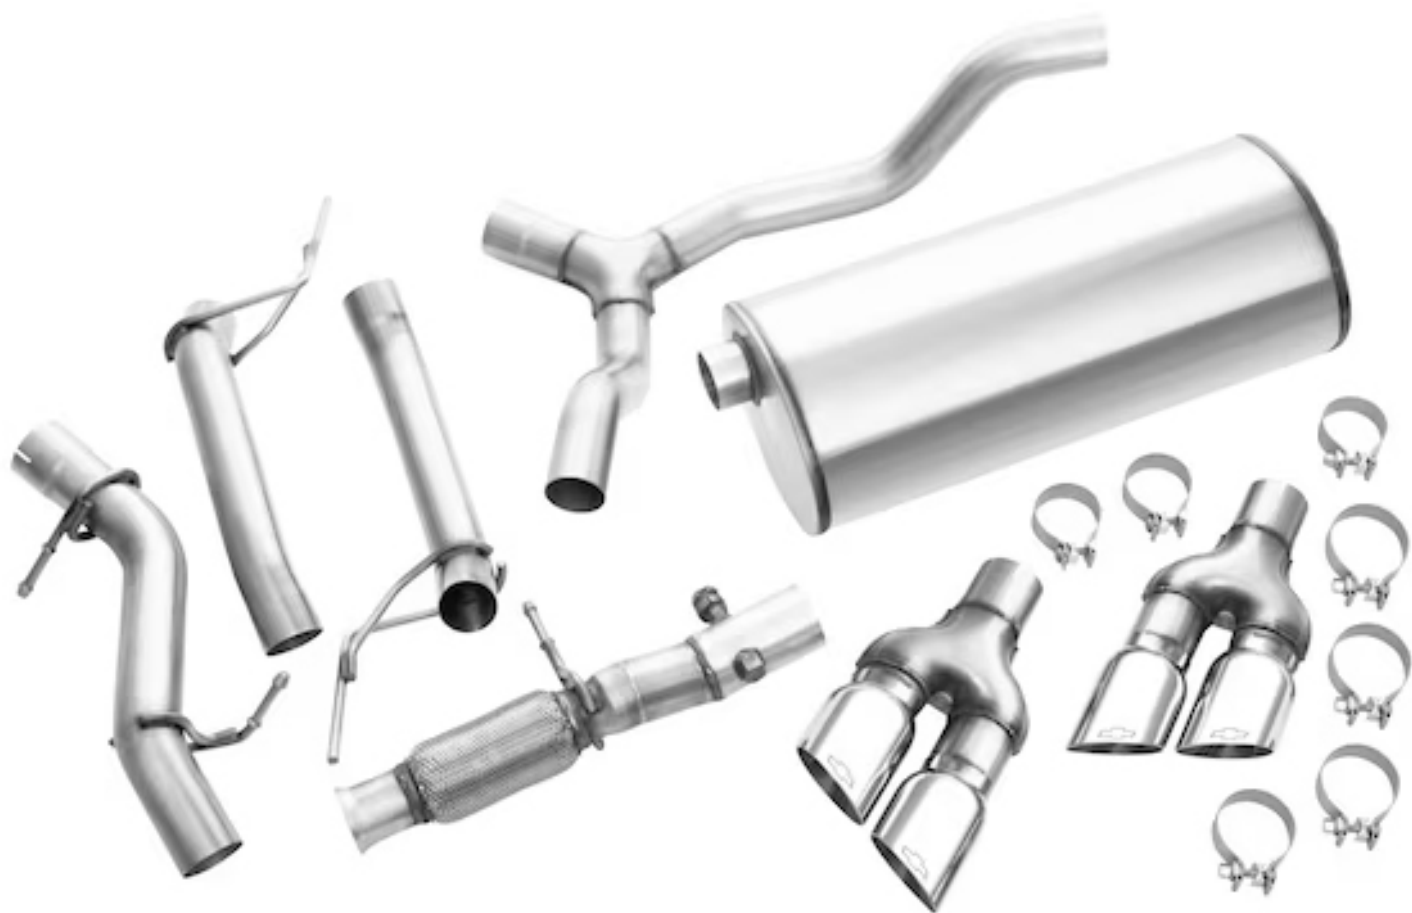

Sistema de escape 6.2L con emblema Chevrolet

NP 86304446

1.6 h
Instalación

Local
Envío

Z71, High Country