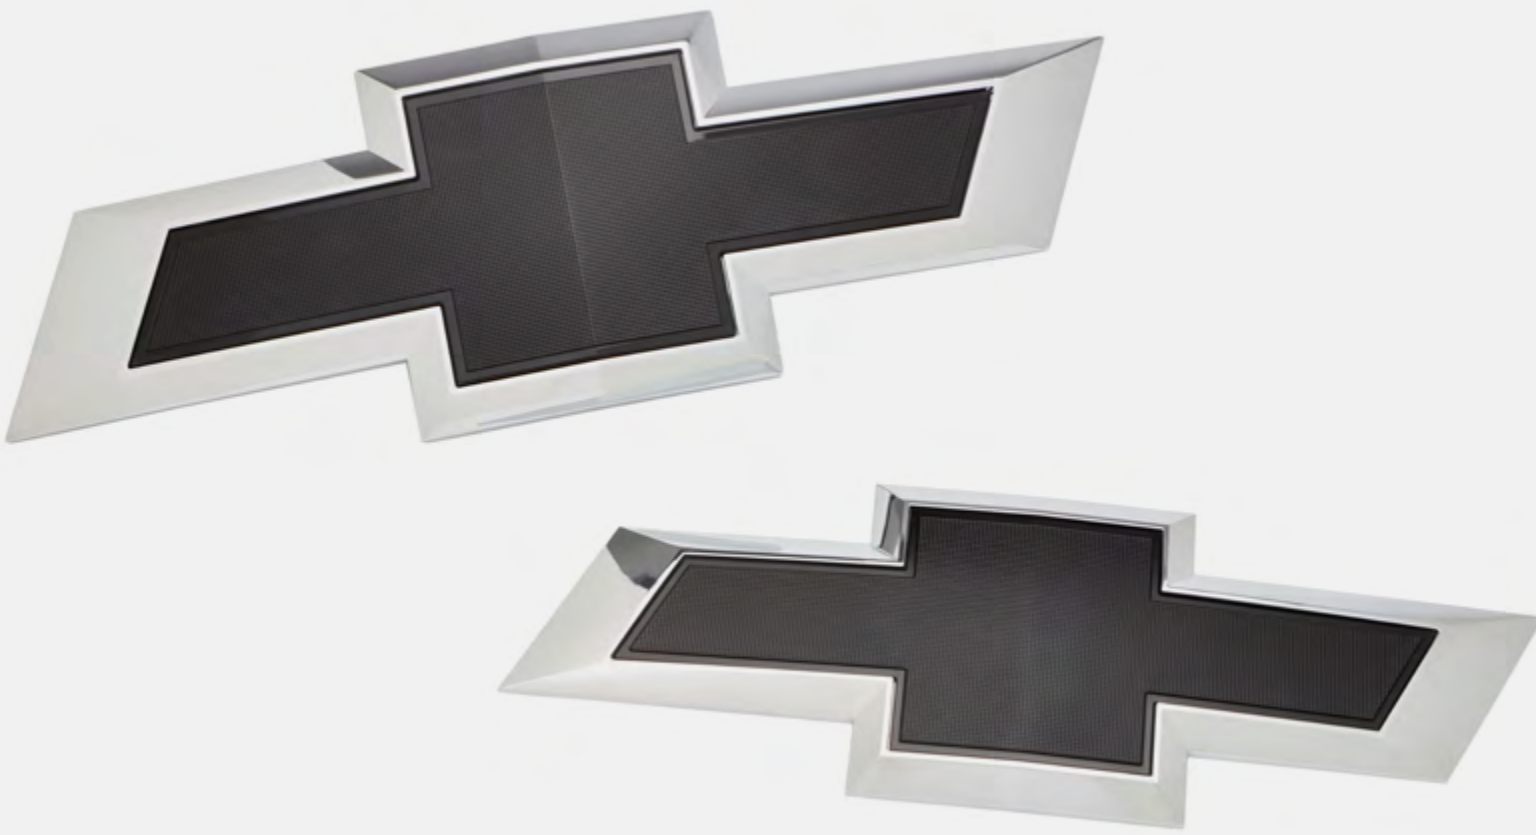

Emblema Chevrolet
frontal en negro

NP 84293092

 **0.3** h
Instalación

 Local
Envío

Todas las versiones

Emblemas Chevrolet
en negro

NP 86539812

 **0** h
Instalación