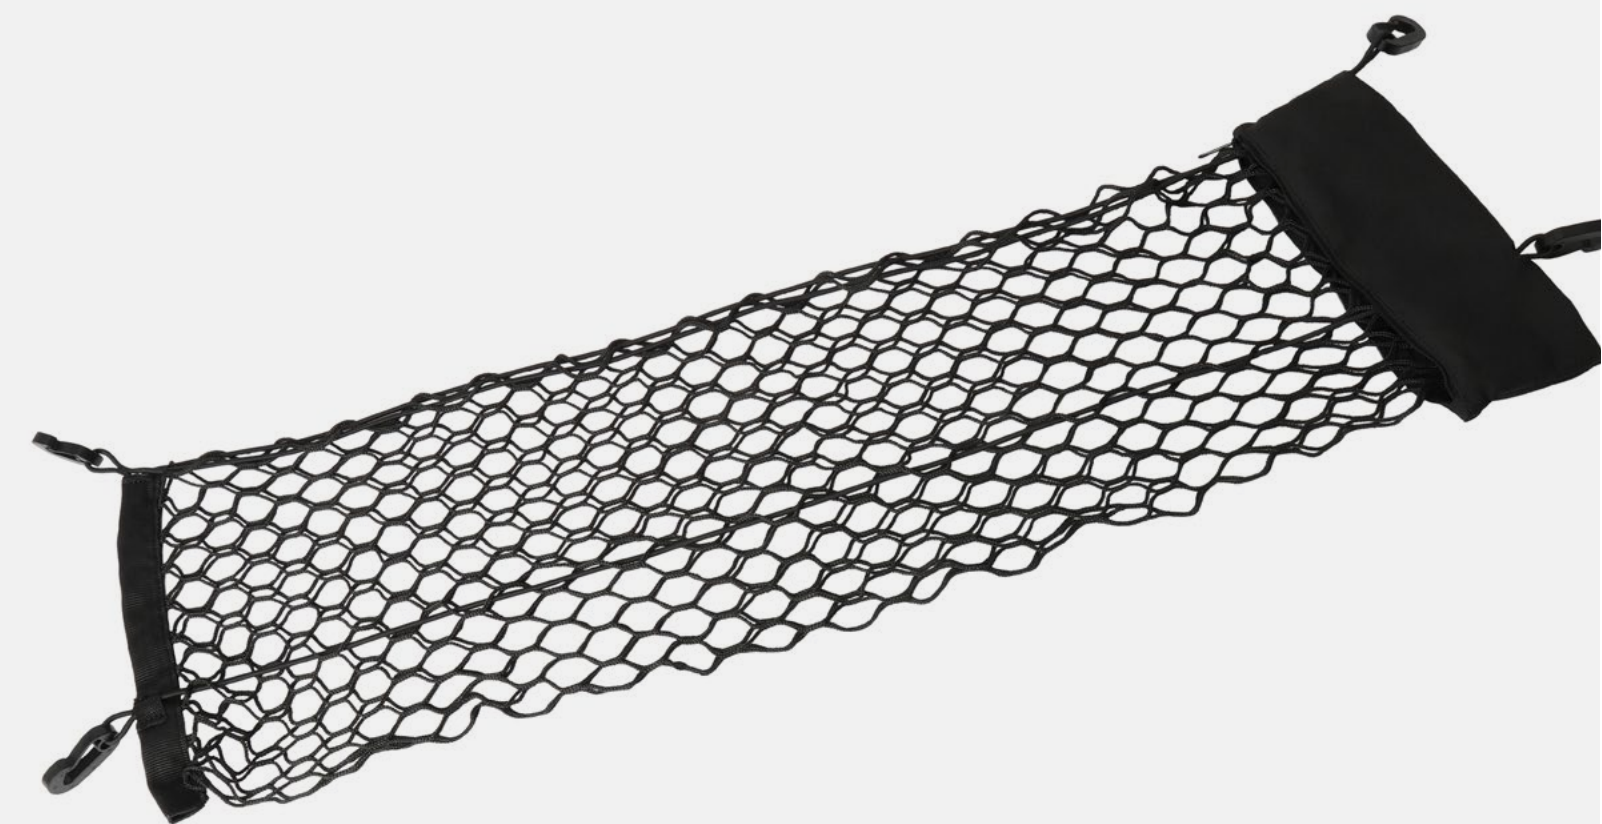

Red de carga vertical

NP 26433152

0 h

Instalación

Local

Envío

Todas las versiones