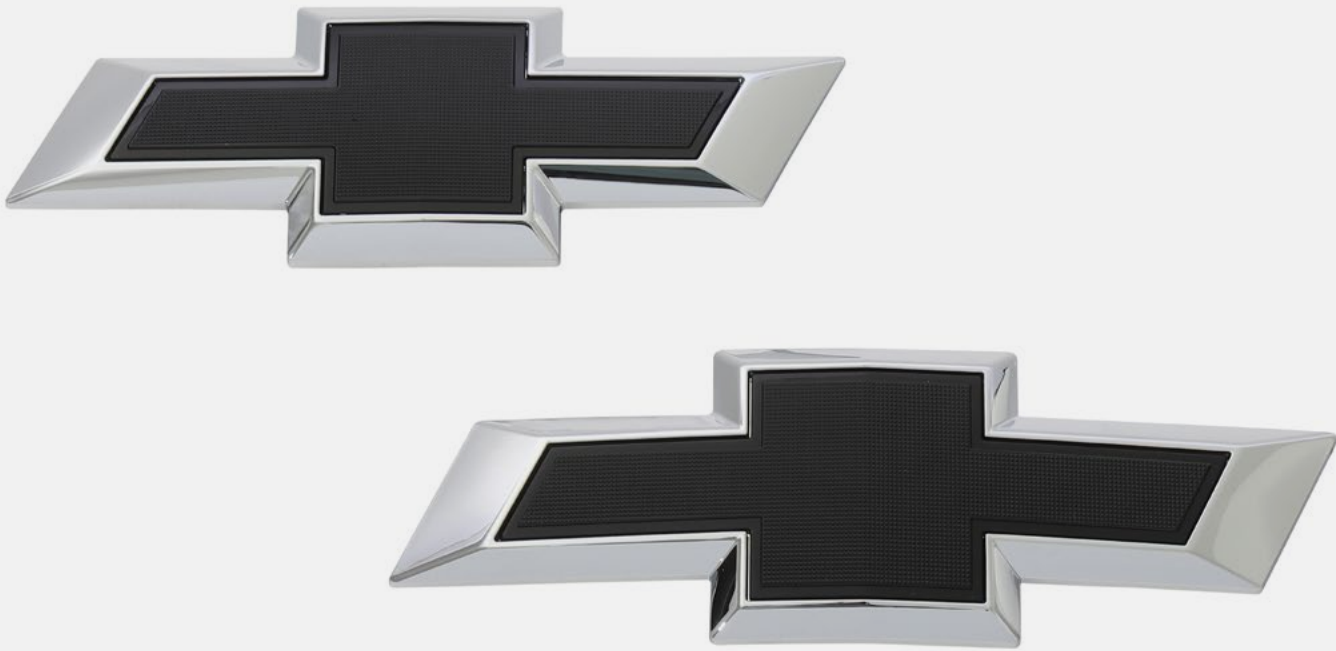

Emblema Chevrolet en negro

NP 26504544

0 h

Instalación

Local

Envío

Todas las versiones