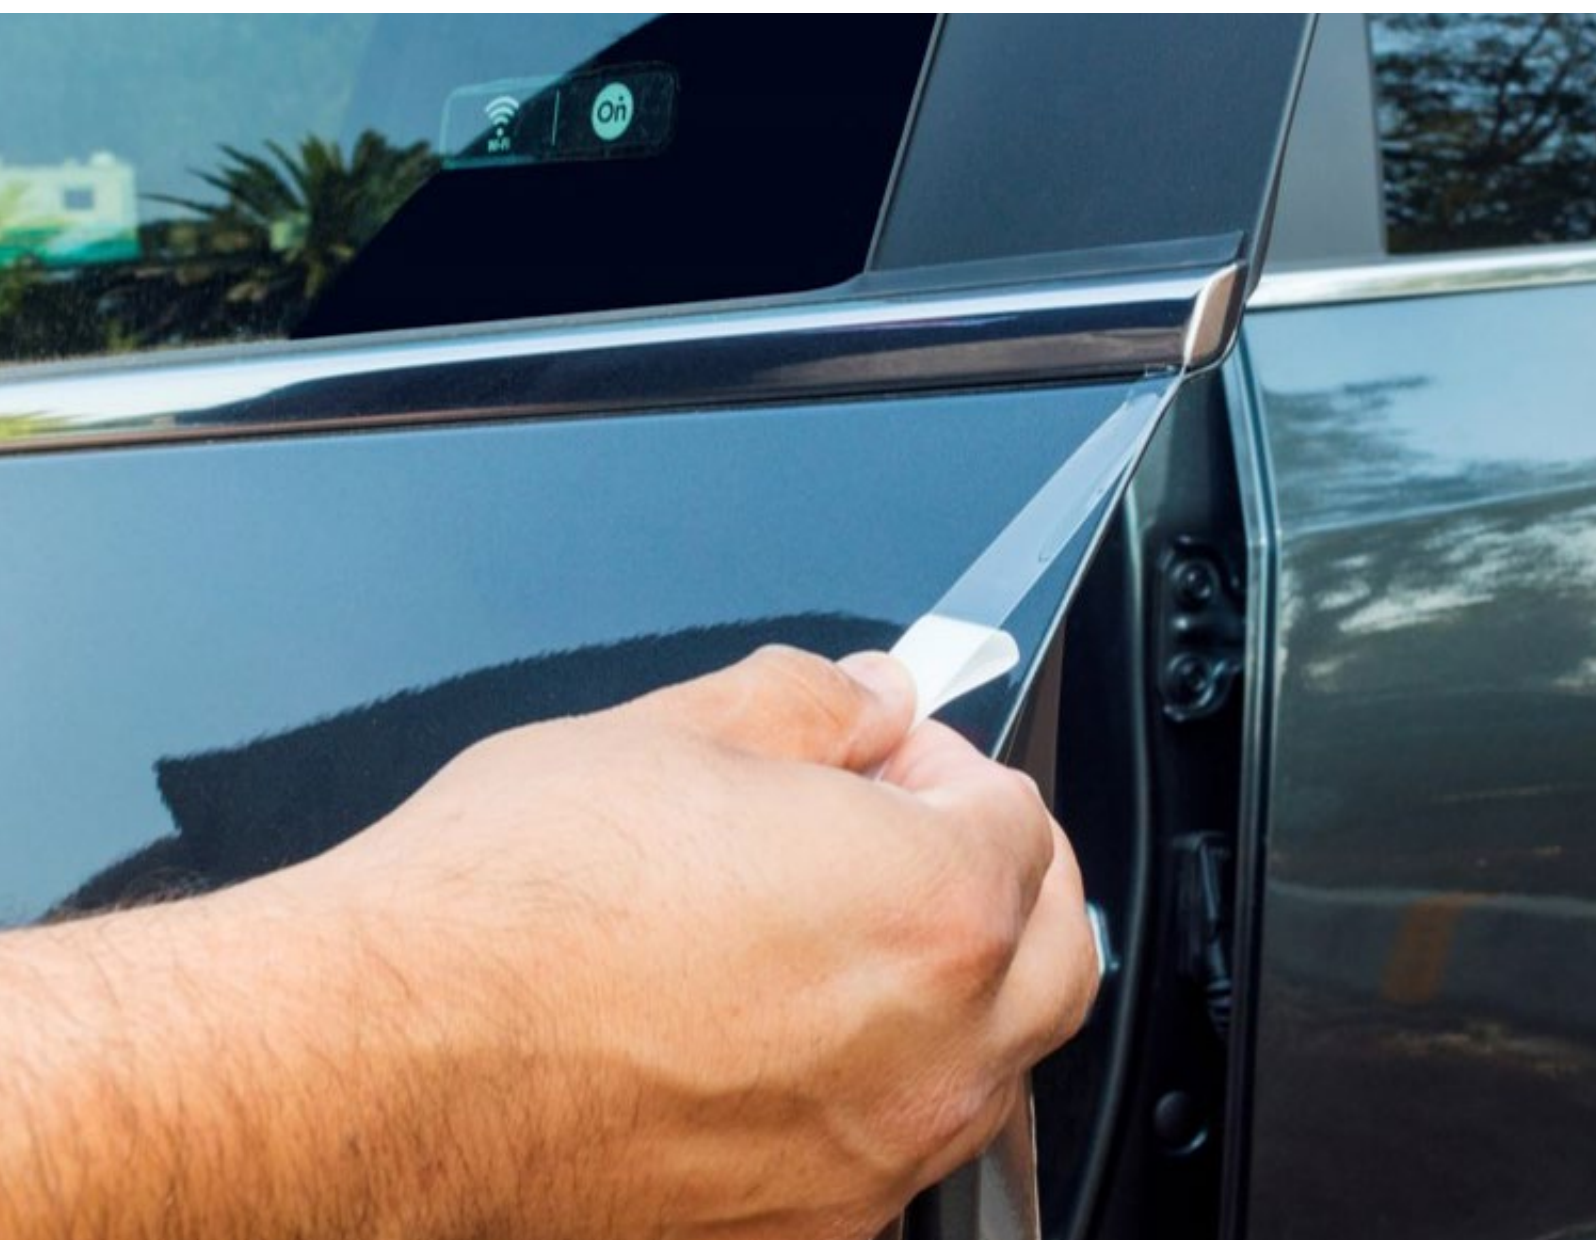

Cinta de protección
de pintura para fillos
de puerta

NP 93754006

0.3 h
Instalación

Local
Envío

Todas las versiones