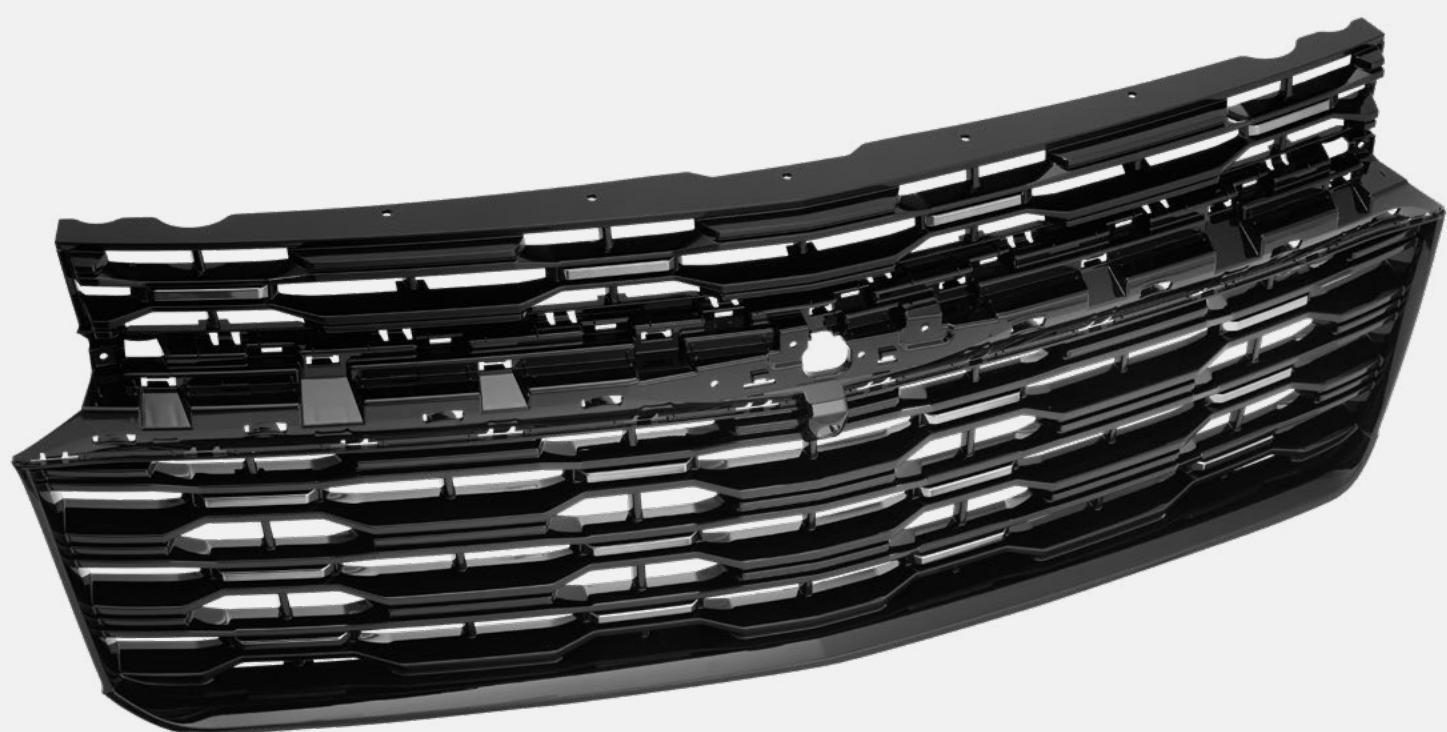

Traverse 2026

Accesorios

Haz clic en cada botón y conócelos

Exterior

Parrilla en negro

NP 84919658

0 h

Instalación