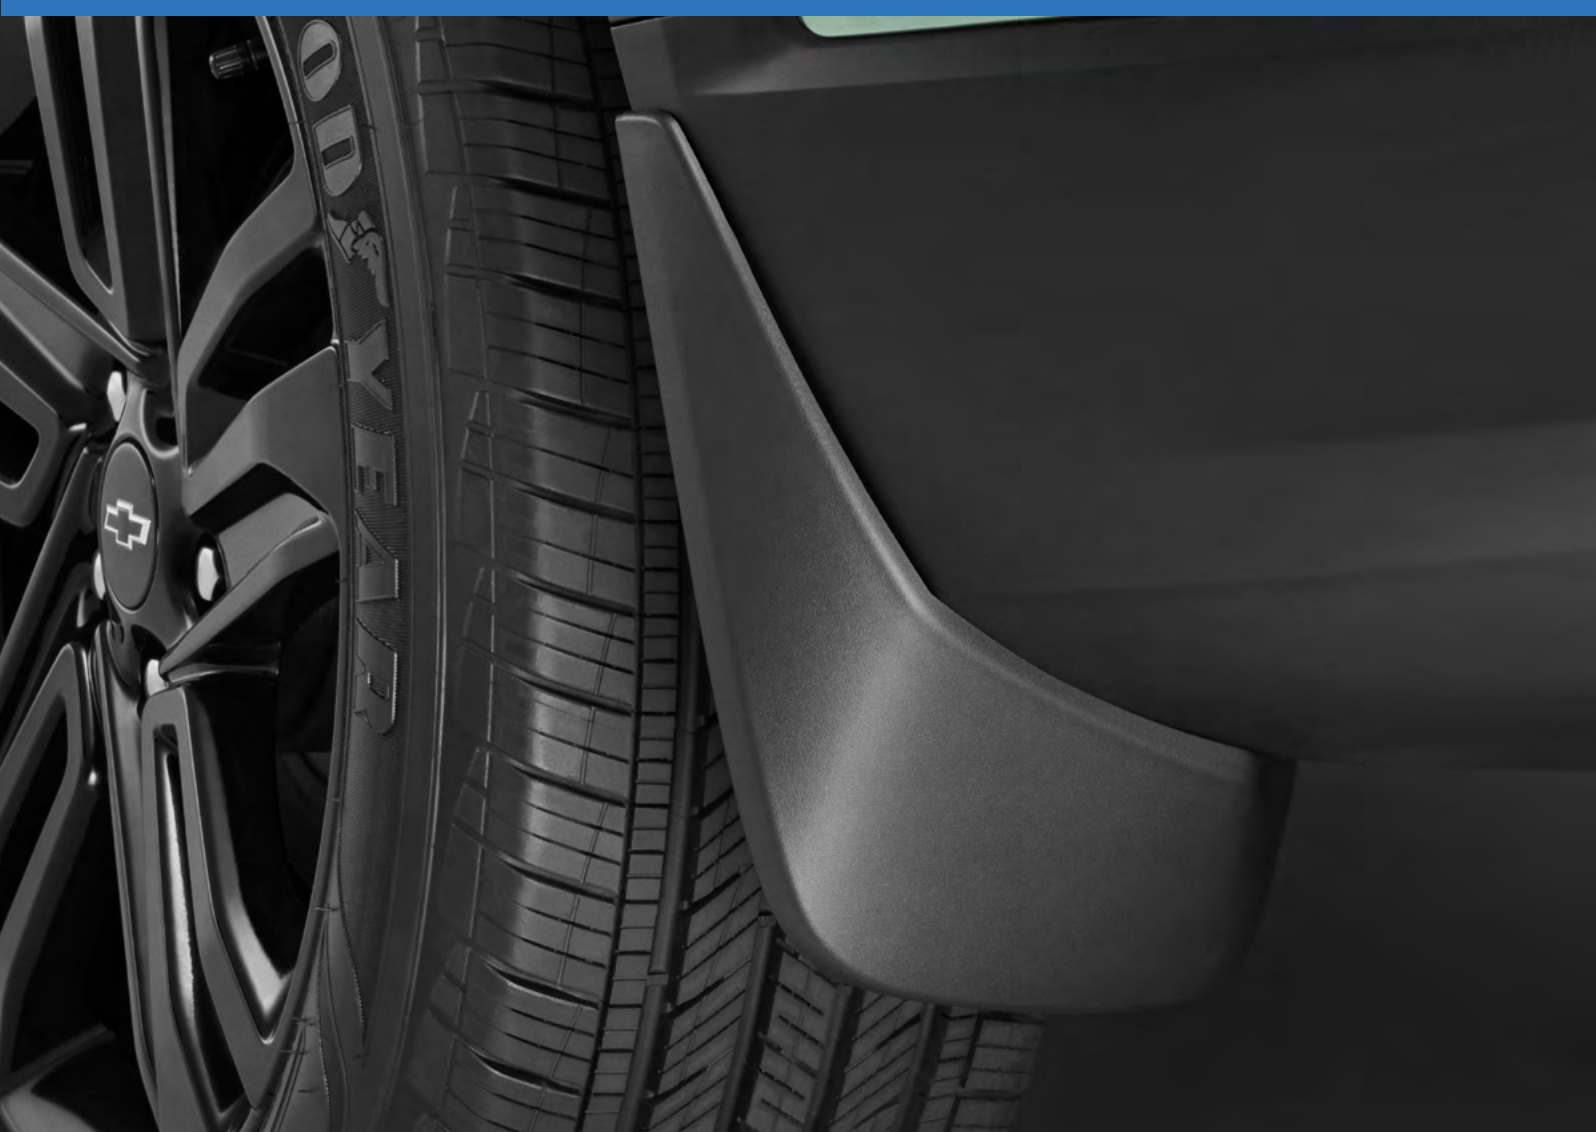

Trax 2026

Accesorios

Haz clic en cada botón y conócelos.

CHEVROLET

Exterior

Loderas moldeadas

NP 42769761

0.8h