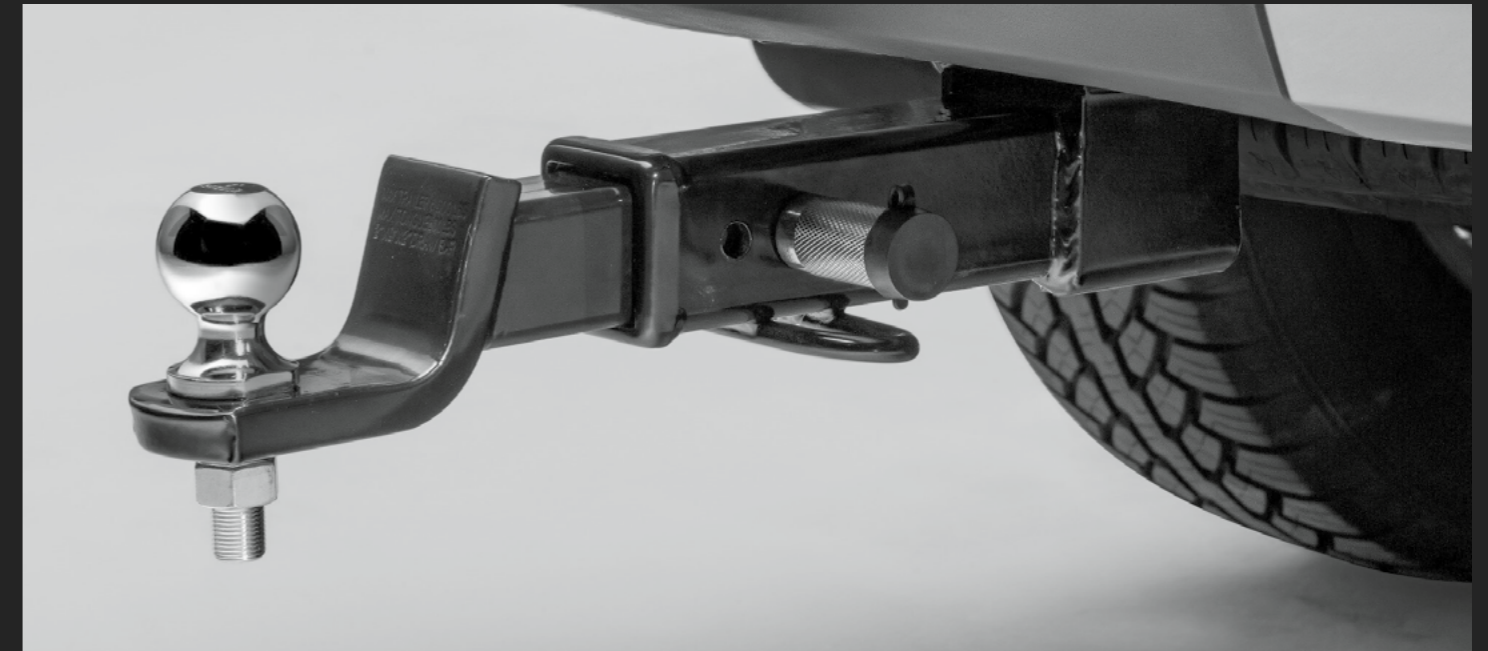

RED DE CAJUELA VERTICAL

TAPETE DE VINIL RIGIDO PARA CAJUELA
DE COBERTURA EXTENDIDA

CADILLAC
OPTIQ®
Y OPTIQ®-V

ELECTRÓNICO

ADAPTADOR NACS

PROYECTOR DE LOGO CADILLAC

ADAPTADOR DE CARGADOR CCS1 A ENTRADA NACS
CORRIENTE DIRECTA (CCS1 > NACS DC)

ADAPTADOR DE CARGADOR J1772 A ENTRADA NACS
CORRIENTE ALTERNA (J1772 > NACS AC)

CADILLAC
OPTIQ®
Y OPTIQ®-V

CARGA EXTERIOR

TAPA PARA ENGANCHE DE REMOLQUE

CUBIERTA EMBELLECEDORA PARA ENGANCHE DE REMOLQUE

ENGANCHE DE REMOLQUE