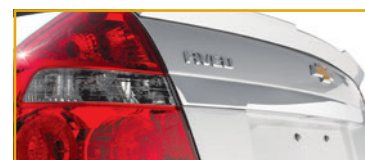

MOLDURA PARA CAJUELA

Acentúa el estilo de tu Aveo con este accesorio, listo para instalarse.

DESCRIPCIÓN	NO. PARTE	INSTALACIÓN*	2015	2016
Moldura para cajuela. Cromo	93743754	0.3	X	X