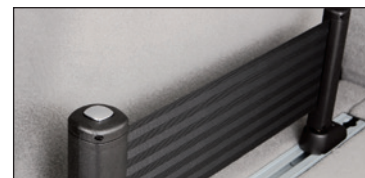

SEPARADOR PARA EL ÁREA DE CARGA

Separa el área de carga de los pasajeros con esta rejilla detrás del asiento.

DESCRIPCIÓN	NO. PARTE	INSTALACIÓN*	2015	2016
Separador para el área de carga. Negro	19170116	0.5	X	X