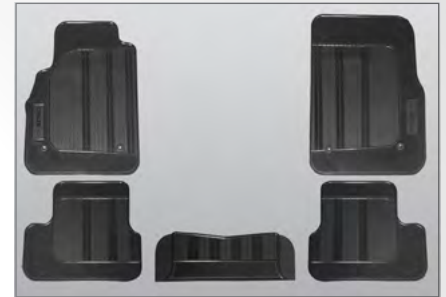

ACCESORIOS

TAPETES

PARA CRUZE, MATIZ, SIERRA, SILVERADO/CHEYENNE

LANZAMIENTO 2015 / **JULIO**

ACCESORIOS

CRUZE

Descripción	No. de Parte	2014	2015	2015.5
-------------	--------------	------	------	--------

Tapetes de vinil color negro. Incluye 5 piezas (delanteros y traseros)	93753475	X	X	X
--	----------	---	---	---

MATIZ

Descripción	No. de Parte	2014	2015
-------------	--------------	------	------

Tapetes de vinil color negro. Incluye 4 piezas (delanteros y traseros)	93753478	X	X
--	----------	---	---

PRECIO DISTRIBUIDOR: \$290