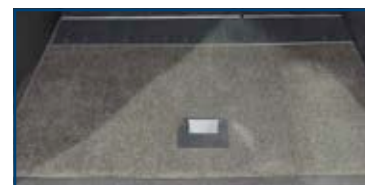

PANEL DE SEGURIDAD PARA ÁREA DE CARGA

Este accesorio cubre la abertura detrás de los asientos traseros cuando se pliegan hacia abajo. Elimina cualquier espacio abierto entre los asientos y el área de carga.

DESCRIPCIÓN	NO. PARTE	INSTALACIÓN*	2015	2016
Panel de seguridad para área de carga. Carbón	23426665	0.1	-	X