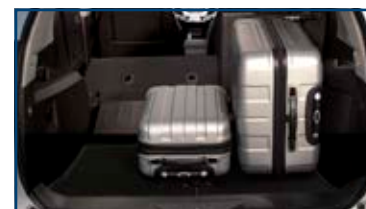

TAPETE PARA ÁREA DE CARGA

Prepárate para cualquier condición de terreno con este tapete de vinil, apto para todo tipo de clima. Su ajuste perfecto y textura antiderrapante evitan que se deslice. Su diseño exclusivo de celdas le permite capturar cualquier tipo de desecho o líquido.

DESCRIPCIÓN	NO. PARTE	INSTALACIÓN*	2015	2016
Tapete de vinil para área de carga. Negro	23477164	0.0	-	X