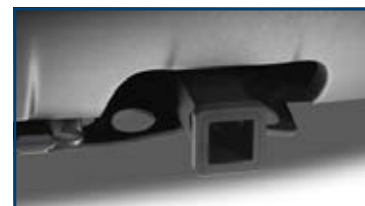

PAQUETE DE ENGANCHE DE REMOLQUE

Este accesorio cuenta con un enganche receptor estándar de 1.25" y un arnés con un conector de 4 pines.

DESCRIPCIÓN	NO. PARTE	INSTALACIÓN*	2015	2016
Paquete de enganche de remolque 1.25" receptor, carga máxima 3500 lb	22956689	0.7	-	X