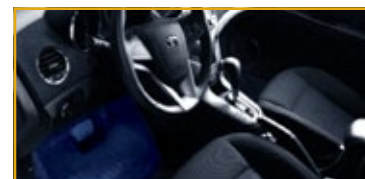

SISTEMA DE ILUMINACIÓN

Luz interior para piso delantera y trasera color azul (Ice blue). Armoniza con el color original de la iluminación interior. Se instala en la parte inferior del asiento delantero.

DESCRIPCIÓN	NO. PARTE	INSTALACIÓN*	2015	2016	APLICACIÓN
Sistema de iluminación ambiental para piso	96958095	1.2	X	X	Todos