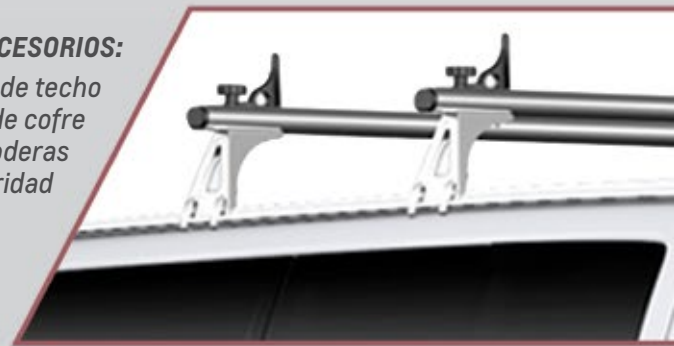

CHEVROLET EXPRESS VAN 2016

ACCESORIOS:

Barras de techo
Deflector de cofre
Loderas
Película de seguridad

FIND NEW ROADS™

Un vehículo con la fortaleza y confiabilidad de Chevrolet Express Van 2016 nunca fue tan tuyo. Agrégale tu toque personal con estos audaces accesorios y haz de cualquier trabajo una aventura