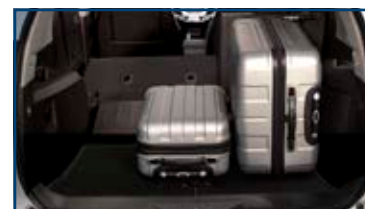

TAPETE PARA ÁREA DE CARGA

Prepárate para cualquier condición de terreno con este tapete de vinil, apto para todo tipo de clima. Su ajuste perfecto y textura antiderrapante evitan que se deslice. Su diseño exclusivo de celdas le permite capturar cualquier tipo de desecho o líquido.

DESCRIPCIÓN	NO. PARTE	INSTALACIÓN*	2015	2016
Tapete de vinil para área de carga. Negro	23477164	0.0	-	X