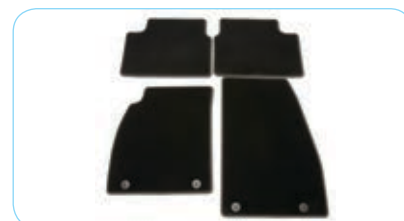

TAPETES DE ALFOMBRA

El ajuste perfecto y textura antiderrapante de estos tapetes de alfombra evitan que se deslicen.

DESCRIPCIÓN	NO. PARTE	INSTALACIÓN*	2015	2016
Tapetes de alfombra, delanteros y traseros. Negro	19300308	0.0	X	X

⚠ No coloques los tapetes encima de otros ya que se puede generar deslizamiento y provocar la obstrucción con los pedales. En caso de que tu vehículo cuente con postes de retención, asegúrate de fijar los tapetes a los mismos.