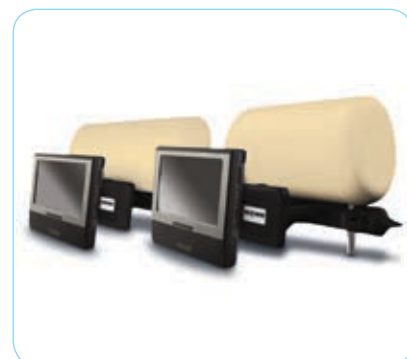

DVD DUAL PORTÁTIL

Lleva la diversión adonde quieras con este accesorio que incluye dos pantallas LED de 7". Es rápido y fácil de instalar. Ambos DVD multi-región cuentan con sistema antivibración y visión total. Retención de memoria al apagar el DVD. Dos bocinas integradas en cada pantalla DVD Dolby DIVX MP3 HD. Entrada AV cable o transmisor FM. Entrada para conectar audífonos, USB DISK, para tarjeta de memoria SD. Entrada DVD en cada monitor. Incluye dos brazos de montaje, dos adaptadores AC/DC, un control remoto, dos audífonos alámbricos y una maleta para transportar el equipo. Reproduce audífonos inalámbricos que se venden por separado. Se puede utilizar como DVD portátil al conectarse a la corriente eléctrica. Aplica para todos los vehículos GM a excepción de Traverse.

DESCRIPCIÓN	NO. PARTE	INSTALACIÓN*	2015	2016
Sistema DVD portátil dual pantallas 7"	93753075	0.1	X	X