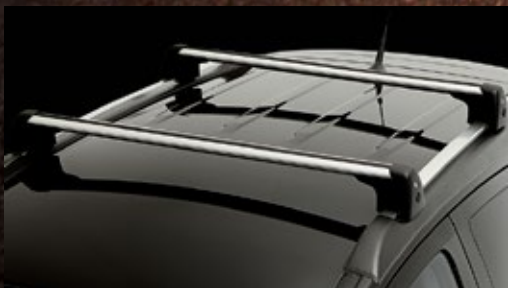

BUICK ENCORE 2016

Barras de techo
Red para área de carga