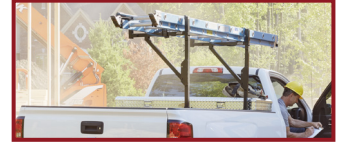

ESTANTE DE ESCALERA

Añade mayor capacidad a tu Sierra con este accesorio.

DESCRIPCIÓN	NO. PARTE	INSTALACIÓN*	2015	2016	APLICACIÓN
Estante de escalera, al 50 % de la Caja	19299111	1	X	X	Todas