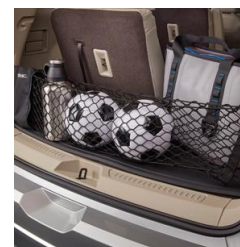

Red de área de carga N/P: 84051443

Descripción: Mantén en orden los objetos en el área de carga de tu Acadia con este práctico accesorio que se ajusta perfectamente a tu vehículo.
Tiempo de instalación: 0 hrs