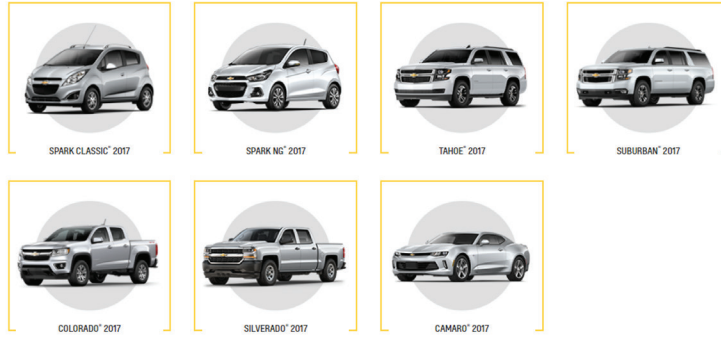

ACCESORIOS CHEVROLET

Elige el vehículo del menú

ACCESORIOS CHEVROLET

Accesorios

Spark Classic® 2017

FRENTE ATRÁS LADO

Vistas

REGRESAR

- Calcomanías Dual Stripes
- Calcomanías Life Wrap

- Interactúa con los **accesorios** que están a un costado del vehículo

- Puedes activar las vistas **frontal, lateral y trasera** en la parte inferior del visor.

- Recuerda que puedes seleccionar y quitar varios accesorios con sólo dar un **click** en la miniatura del menú accesorios.

Todos los accesorios GM originales tienen beneficios que no encontrarán en el mercado independiente, como:

- Garantía – Aseguramos la garantía del vehículo
- Validación GMM – Respaldo de ingeniería GMM
- Margen de Utilidad – Asegurando un margen de contribución para el distribuidor de 26.6%

Para cualquier duda o comentario, favor de establecer contacto a los siguientes medios:

✉ gm.accesorios@gm.com

✉ antonio.vazquez@gm.com

✉ antonio.perezflores@gm.com

Atentamente

Alexis Trejo
Director de Ventas Premium y Accesorios
General Motors de México, S. de R.L. de C.V.

Antonio Busqueta
Supervisor de Accesorios
General Motors de México, S. de R.L. de C.V.